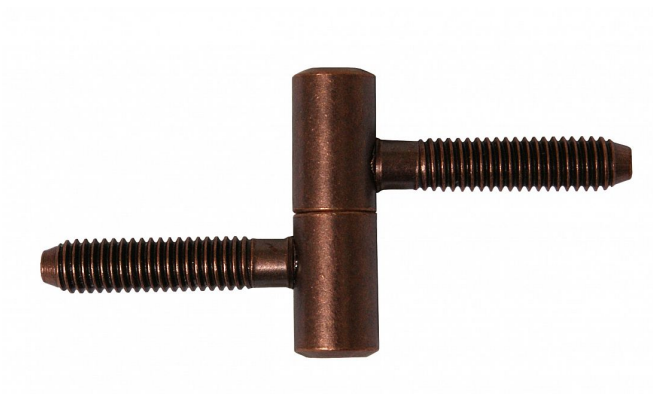

MF 30 SM staroměď nábytkový závěs 8552

» ZÁVĚSY, PANTY » NÁBYTKOVÉ

Dodavatelské číslo	8552249A
EAN	8590867001521
Kód produktu	05030-6240
Balení	50 Ks

Závěs k zašroubování na nábytek. Závěs není skrytý.

Dostupnost sklad SEZAM : u dodavatele
Dostupné sklad dodavatele: sklad dodavatele