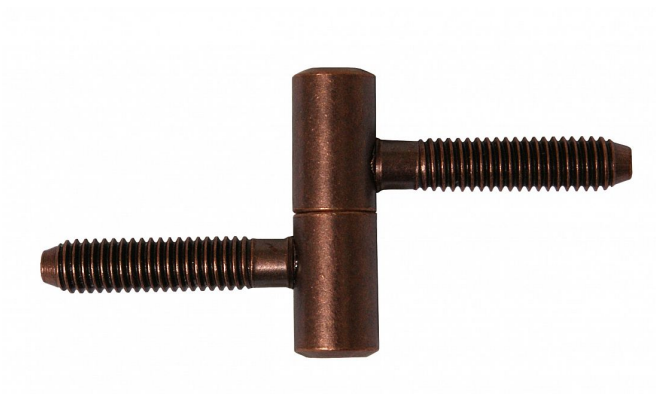

MF 30 SM staroměď' nábytkový závěs 8552

» ZÁVĚSY, PANTY » NÁBYTKOVÉ

Dodavatelské číslo	8552249A
EAN	8590867001521
Kód produktu	05030-6240
Balení	50 ks

Závěs k zašroubování na nábytek. Závěs není skrytý.

Dostupnost na hlavním skladě: skladem u dodavatele