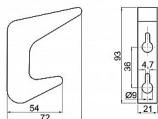

MIKULÁŠ věšák dřevěný 93x72x21mm 62075

» PRO TRUHLÁŘE » VĚŠÁKY

Dodavatelské číslo	062075
Kód produktu	04051-0304
Balení	50 ks

Dostupnost na hlavním skladě: skladem u dodavatele