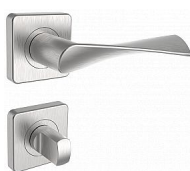

MILANO/H ctverec nerez mat klíč

» DVEŘNÍ KOVÁNÍ » INTERIÉROVÉ » Rozetové hranaté

Popis

Ocelové tělo výztuhy.

Klasifikace dle EN 1906.

Spojovací materiál z nerezové oceli.

Dodavatelské číslo	1030070000
Značka	ROSTEX
Kód produktu	02000-6170
Balení	1 ks

nerez mat

Dostupnost na hlavním skladě: skladem u dodavatele

Parametry

Značka	ROSTEX
Barva	Nerez mat, F9 imitace nerez