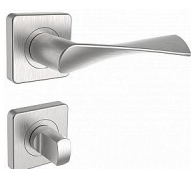

# MILANO/H ctverec nerez mat klíč

» DVEŘNÍ KOVÁNÍ » INTERIÉROVÉ » Rozetové hranaté

## Popis

Ocelové tělo výztuhy.

Klasifikace dle EN 1906.

Spojovací materiál z nerezové oceli.

Dodavatelské číslo	1030070000
Značka	ROSTEX
Kód produktu	02000-6170
Balení	1 ks

nerez mat

Dostupnost na hlavním skladě: skladem u dodavatele

## Parametry

Značka	ROSTEX
Barva	Nerez mat, F9 imitace nerez