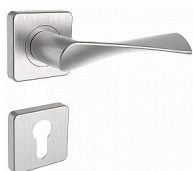

MILANO/H ctverec nerez mat klíč

» DVEŘNÍ KOVÁNÍ » INTERIÉROVÉ » Rozetové hranaté

Popis

Ocelové tělo výztuhy.

Klasifikace dle EN 1906.

Spojovací materiál z nerezové oceli.

Dodavatelské číslo	1030070000
Značka	ROSTEX
Kód produktu	02000-6170
Balení	1 ks

nerez mat

Dostupnost na hlavním skladě: skladem u dodavatele

Parametry

Značka	ROSTEX
Barva	Nerez mat, F9 imitace nerez