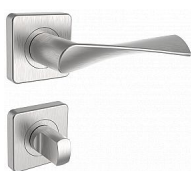

MILANO/H ctverec nerez mat klíč

» DVEŘNÍ KOVÁNÍ » INTERIÉROVÉ » Rozetové hranaté

Popis

Ocelové tělo výztuhy. Klasifikace dle EN 1906. Spojovací materiál z nerezové oceli.

Dodavatelské číslo	1030070000
Značka	ROSTEX
Kód produktu	02000-6170
Balení	1 Ks

nerez mat

Dostupnost sklad SEZAM : u dodavatele
Dostupné sklad dodavatele: sklad dodavatele

Parametry

Značka	ROSTEX
Barva	Nerez mat, F9 imitace nerez