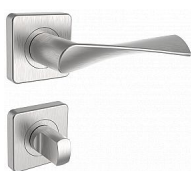

MILANO/H ctverec nerez mat vložka

» DVEŘNÍ KOVÁNÍ » INTERIÉROVÉ » Rozetové hranaté

Popis

Ocelové tělo výztuhy. Klasifikace dle EN 1906. Spojovací materiál z nerezové oceli.

Dodavatelské číslo	1034005600
Značka	ROSTEX
Kód produktu	02000-6171
Balení	1 Ks

nerez mat

Dostupnost sklad SEZAM : u dodavatele
Dostupné sklad dodavatele: sklad dodavatele

Parametry

Značka	ROSTEX
Barva	Nerez mat, F9 imitace nerez