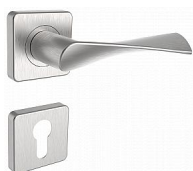

MILANO/H ctverec nerez mat vložka

» DVEŘNÍ KOVÁNÍ » INTERIÉROVÉ » Rozetové hranaté

Popis

Ocelové tělo výztuhy.

Klasifikace dle EN 1906.

Spojovací materiál z nerezové oceli.

Dodavatelské číslo	1034005600
Značka	ROSTEX
Kód produktu	02000-6171
Balení	1 ks

nerez mat

Dostupnost na hlavním skladě: skladem u dodavatele

Parametry

Značka	ROSTEX
Barva	Nerez mat, F9 imitace nerez