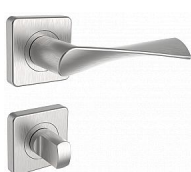

# MILANO/H ctverec nerez mat vložka

» DVEŘNÍ KOVÁNÍ » INTERIÉROVÉ » Rozetové hranaté

## Popis

Ocelové tělo výztuhy. Klasifikace dle EN 1906. Spojovací materiál z nerezové oceli.

Dodavatelské číslo	1034005600
Značka	ROSTEX
Kód produktu	02000-6171
Balení	1 Ks

nerez mat

Dostupnost sklad SEZAM : u dodavatele  
Dostupné sklad dodavatele: sklad dodavatele

## Parametry

Značka	ROSTEX
Barva	Nerez mat, F9 imitace nerez