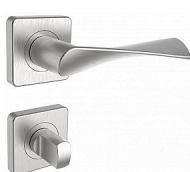

MILANO/H ctverec nerez mat vložka

» DVEŘNÍ KOVÁNÍ » INTERIÉROVÉ » Rozetové hranaté

Popis

Ocelové tělo výztuhy.

Klasifikace dle EN 1906.

Spojovací materiál z nerezové oceli.

Dodavatelské číslo	1034005600
Značka	ROSTEX
Kód produktu	02000-6171
Balení	1 ks

nerez mat

Dostupnost na hlavním skladě: skladem u dodavatele

Parametry

Značka	ROSTEX
Barva	Nerez mat, F9 imitace nerez