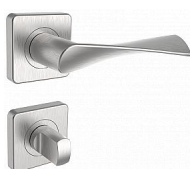

MILANO/H ctverec nerez mat vložka

» DVEŘNÍ KOVÁNÍ » INTERIÉROVÉ » Rozetové hranaté

Popis

Ocelové tělo výztuhy. Klasifikace dle EN 1906. Spojovací materiál z nerezové oceli.

Dodavatelské číslo	1034005600
Značka	ROSTEX
Kód produktu	02000-6171
Balení	1 Ks

nerez mat

Dostupnost sklad SEZAM : u dodavatele
Dostupné sklad dodavatele: sklad dodavatele

Parametry

Značka	ROSTEX
Barva	Nerez mat, F9 imitace nerez