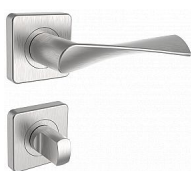

# MILANO/H ctverec nerez mat WC

» DVEŘNÍ KOVÁNÍ » INTERIÉROVÉ » Rozetové hranaté

## Popis

Ocelové tělo výztuhy. Klasifikace dle EN 1906. Spojovací materiál z nerezové oceli.

|                    |            |
|--------------------|------------|
| Dodavatelské číslo | 1034005700 |
| Značka             | ROSTEX     |
| Kód produktu       | 02000-6180 |
| Balení             | 1 Ks       |