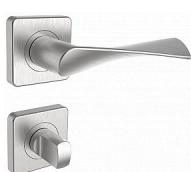

# MILANO/H ctverec nerez mat WC

» DVEŘNÍ KOVÁNÍ » INTERIÉROVÉ » Rozetové hranaté

## Popis

Ocelové tělo výztuhy.

Klasifikace dle EN 1906.

Spojovací materiál z nerezové oceli.

Dodavatelské číslo	1034005700
Značka	ROSTEX
Kód produktu	02000-6180
Balení	1 ks

nerez mat

Dostupnost na hlavním skladě: skladem u dodavatele

## Parametry

Značka	ROSTEX
Barva	Nerez mat, F9 imitace nerez