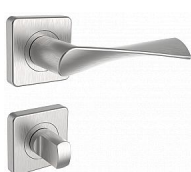

MILANO/H ctverec nerez mat WC

» DVEŘNÍ KOVÁNÍ » INTERIÉROVÉ » Rozetové hranaté

Popis

Ocelové tělo výztuhy. Klasifikace dle EN 1906. Spojovací materiál z nerezové oceli.

Dodavatelské číslo	1034005700
Značka	ROSTEX
Kód produktu	02000-6180
Balení	1 Ks

nerez mat

Dostupnost sklad SEZAM : u dodavatele
Dostupné sklad dodavatele: sklad dodavatele

Parametry

Značka	ROSTEX
Barva	Nerez mat, F9 imitace nerez