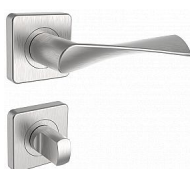

MILANO/H rozetové kování nerez mat

» DVEŘNÍ KOVÁNÍ » INTERIÉROVÉ » Rozetové hranaté

Popis

Ocelové tělo výztuhy.

Klasifikace dle EN 1906.

Spojovací materiál z nerezové oceli.

Značka	ROSTEX
Kód produktu	MP02000-6170
Balení	0 ks

nerez mat

Dostupnost na hlavním skladě: skladem u dodavatele

Parametry

Značka	ROSTEX
--------	--------