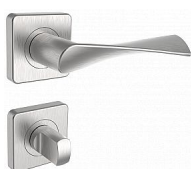

MILANO/H rozetové kování nerez mat

» DVEŘNÍ KOVÁNÍ » INTERIÉROVÉ » Rozetové hranaté

Popis

Ocelové tělo výztuhy.

Klasifikace dle EN 1906.

Spojovací materiál z nerezové oceli.

Značka	ROSTEX
Kód produktu	MP02000-6170
Balení	0 ks

nerez mat

Dostupnost na hlavním skladě: skladem u dodavatele

Parametry

Značka	ROSTEX
--------	--------