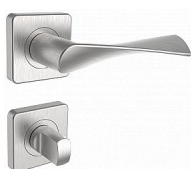

MILANO/H rozetové kování nerez mat

» DVEŘNÍ KOVÁNÍ » INTERIÉROVÉ » Rozetové hranaté

Popis

Ocelové tělo výztuhy. Klasifikace dle EN 1906. Spojovací materiál z nerezové oceli.

Značka	ROSTEX
Kód produktu	MP02000-6170

nerez mat

Dostupnost sklad SEZAM : u dodavatele
Dostupné sklad dodavatele: momentálně nedostupné

Parametry

Značka	ROSTEX
--------	--------