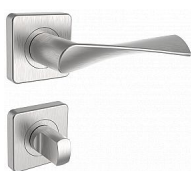

MILANO/H rozetové kování nerez mat

» DVEŘNÍ KOVÁNÍ » INTERIÉROVÉ » Rozetové hranaté

Popis

Ocelové tělo výztuhy. Klasifikace dle EN 1906. Spojovací materiál z nerezové oceli.

Značka	ROSTEX
Kód produktu	MP02000-6170

nerez mat

Dostupnost sklad SEZAM : u dodavatele
Dostupné sklad dodavatele: momentálně nedostupné

Parametry

Značka	ROSTEX
--------	--------