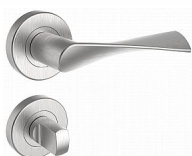

MILANO-R klika-klika nerezove kovani klíč

» DVEŘNÍ KOVÁNÍ » INTERIÉROVÉ » Rozetové kulaté

Popis

Ocelové tělo výztuhy. Klasifikace dle EN 1906. Spojovací materiál z nerezové oceli.

Dodavatelské číslo	1030020001
Značka	ROSTEX
Kód produktu	02000-6130
Balení	1 Ks

nerez mat

Dostupnost sklad SEZAM : u dodavatele
Dostupné sklad dodavatele: sklad dodavatele

Parametry

Značka	ROSTEX
Barva	Nerez mat, F9 imitace nerez