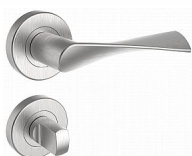

# MILANO-R klika-klika nerezove kovani vložka

» DVEŘNÍ KOVÁNÍ » INTERIÉROVÉ » Rozetové kulaté

## Popis

Ocelové tělo výztuhy. Klasifikace dle EN 1906. Spojovací materiál z nerezové oceli.

Dodavatelské číslo	1034008201
Značka	ROSTEX
Kód produktu	02000-6131
Balení	1 Ks

nerez mat

Dostupnost sklad SEZAM : u dodavatele  
Dostupné sklad dodavatele: sklad dodavatele

## Parametry

Značka	ROSTEX
Barva	Nerez mat, F9 imitace nerez