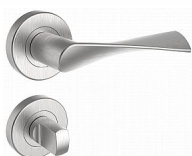

MILANO-R klika-klika nerezove kovani vložka

» DVEŘNÍ KOVÁNÍ » INTERIÉROVÉ » Rozetové kulaté

Popis

Ocelové tělo výztuhy. Klasifikace dle EN 1906. Spojovací materiál z nerezové oceli.

Dodavatelské číslo	1034008201
Značka	ROSTEX
Kód produktu	02000-6131
Balení	1 Ks

nerez mat

Dostupnost sklad SEZAM : u dodavatele
Dostupné sklad dodavatele: sklad dodavatele

Parametry

Značka	ROSTEX
Barva	Nerez mat, F9 imitace nerez