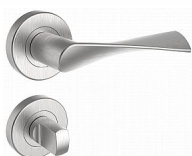

MILANO-R klika-klika WC nerezove kovani

» DVEŘNÍ KOVÁNÍ » INTERIÉROVÉ » Rozetové kulaté

Popis

Ocelové tělo výztuhy. Klasifikace dle EN 1906. Spojovací materiál z nerezové oceli.

Dodavatelské číslo	1034008301
Značka	ROSTEX
Kód produktu	02000-6140
Balení	1 Ks

nerez mat

Dostupnost sklad SEZAM : u dodavatele
Dostupné sklad dodavatele: sklad dodavatele

Parametry

Značka	ROSTEX
Barva	Nerez mat, F9 imitace nerez