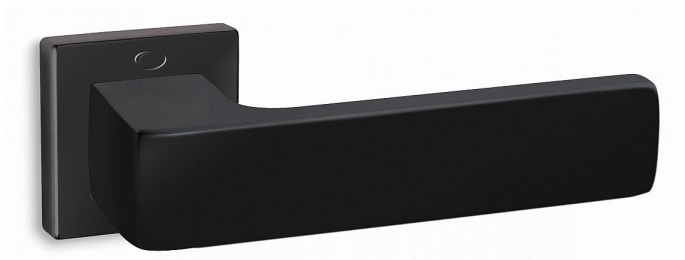

MODEL 1555-S klíč matná černá

» DVEŘNÍ KOVÁNÍ » INTERIÉROVÉ » Rozetové hranaté

Dodavatelské číslo	CVX1555BH10
EAN	8590370390099
Značka	COBRA
Kód produktu	03608-2945
Balení	0 ks

Dvě tváře jednoho kování - zepředu pevné a dominantní, ze shora jemné a subtilní. V hlavní roli je úchopová plocha, masivní jako stavební kámen římského amfiteátru. Výsledkem je pak stylově čisté, puristické dveřní kování vhodné do moderních interiérů. Model 1555 se pyšní skvělým zpracováním, i přímé hrany jsou dokonale opracované, příjemné na dotek. Nadstandardní kvalitu prokazuje i certifikace na minimálně 200.000 otevíracích cyklů. Oblíbenost modelu 1555 podporuje i širší barevných variant - od tradičního matného chromu přes matný nikl až po atraktivní a moderní černou variantu.

ISO 9001:2015

Testováno proti korozi a povětrnostním vlivům

Vlastnosti produktu:

Interiérové kování

Materiál: zamak

Výstupky pro uchycení: NE

Délka rukojeti: 145 mm

Rozměry rozet: 50x50 mm

Spojovací materiál součástí balení

Montáž upozornění:

Montáž tohoto kování se liší od kování Cobra tím, že u montážní rozety nejsou žádné výstupky a vrtání se provádí vrtákem o průměru **5 mm**. Tím je zajištěna stabilita rozety proti pootočení. Dále se rozeta zajišťuje pomocí přiložených vrtů. WC sady se vždy upevňují skrz dveře.

Dostupnost na hlavním skladě: skladem u dodavatele
Dostupnost v ostatních skladě: skladem

Značka	COBRA
Barva	Černá