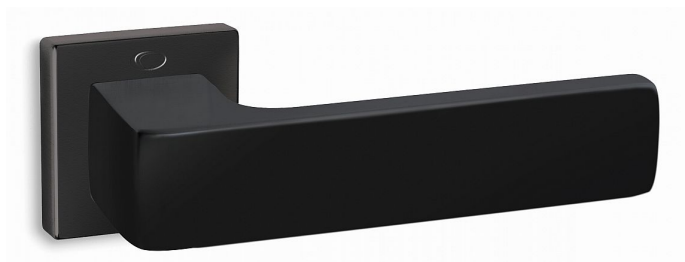

# MODEL 1555-S klíč matná černá

» DVEŘNÍ KOVÁNÍ » INTERIÉROVÉ » Rozetové hranaté

Dodavatelské číslo	CVX1555BH10
EAN	8590370390099
Značka	COBRA
Kód produktu	03608-2945

Dvě tváře jednoho kování - zepředu pevné a dominantní, ze shora jemné a subtilní. V hlavní roli je úchopová plocha, masivní jako stavební kámen římského amfiteátru. Výsledkem je pak stylově čisté, puristické dveřní kování vhodné do moderních interiérů. Model 1555 se pyšní skvělým zpracováním, i přímé hrany jsou dokonale opracované, příjemné na dotek. Nadstandardní kvalitu prokazuje i certifikace na minimálně 200.000 otevíracích cyklů. Oblíbenost modelu 1555 podporuje i širší barevných variant - od tradičního matného chromu přes matný nikl až po atraktivní a moderní černou variantu.

ISO 9001:2015

Testováno proti korozi a povětrnostním vlivům

Vlastnosti produktu:

Interiérové kování

Materiál: zamak

Výstupky pro uchycení: NE

Délka rukojeti: 145 mm

Rozměry rozet: 50x50 mm

Spojovací materiál součástí balení

**Montáž upozornění:**

Montáž tohoto kování se liší od kování Cobra tím, že u montážní rozety nejsou žádné výstupky a vrtání se provádí vrtákem o průměru **5 mm**. Tím je zajištěna stabilita rozety proti pootočení. Dále se rozeta zajišťuje pomocí přiložených vrtů. WC sady se vždy upevňují skrz dveře.