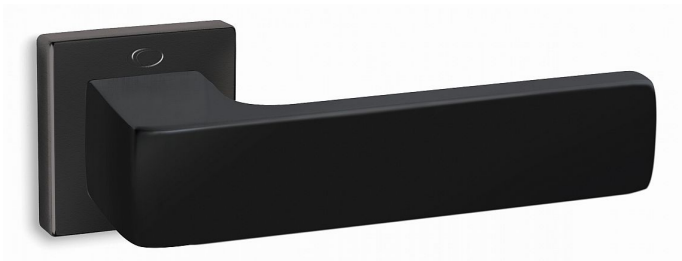

# MODEL 1555-S klíč matná černá

» DVEŘNÍ KOVÁNÍ » INTERIÉROVÉ » Rozetové hranaté

Dodavatelské číslo	CVX1555BH10
EAN	8590370390099
Značka	COBRA
Kód produktu	03608-2945
Balení	0 ks

Dvě tváře jednoho kování - zepředu pevné a dominantní, ze shora jemné a subtilní. V hlavní roli je úchopová plocha, masivní jako stavební kámen římského amfiteátru. Výsledkem je pak stylově čisté, puristické dveřní kování vhodné do moderních interiérů. Model 1555 se pyšní skvělým zpracováním, i přímé hrany jsou dokonale opracované, příjemné na dotek. Nadstandardní kvalitu prokazuje i certifikace na minimálně 200.000 otevíracích cyklů. Oblíbenost modelu 1555 podporuje i širší barevných variant - od tradičního matného chromu přes matný nikl až po atraktivní a moderní černou variantu.

ISO 9001:2015

Testováno proti korozi a povětrnostním vlivům

Vlastnosti produktu:

Interiérové kování

Materiál: zamak

Výstupky pro uchycení: NE

Délka rukojeti: 145 mm

Rozměry rozet: 50x50 mm

Spojovací materiál součástí balení

**Montáž upozornění:**

Montáž tohoto kování se liší od kování Cobra tím, že u montážní rozety nejsou žádné výstupky a vrtání se provádí vrtákem o průměru **5 mm**. Tím je zajištěna stabilita rozety proti pootočení. Dále se rozeta zajišťuje pomocí přiložených vrtů. WC sady se vždy upevňují skrz dveře.

Dostupnost na hlavním skladě: skladem u dodavatele

**Parametry** Dostupnost vstří u dodavatele: skladem

Značka	COBRA
Barva	Černá