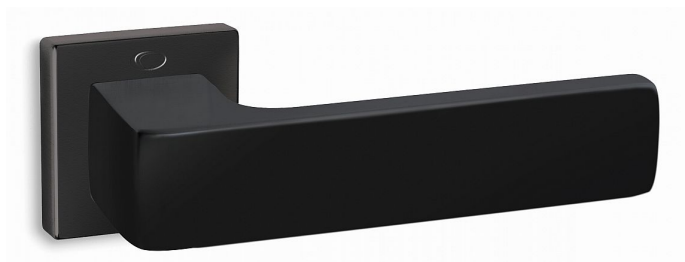

MODEL 1555-S vložka matná černá

» DVEŘNÍ KOVÁNÍ » INTERIÉROVÉ » Rozetové hranaté

Dodavatelské číslo	CVX1555BH20
EAN	8590370390105
Značka	COBRA
Kód produktu	03608-2950

Dvě tváře jednoho kování - zepředu pevné a dominantní, ze shora jemné a subtilní. V hlavní roli je úchopová plocha, masivní jako stavební kámen římského amfiteátru. Výsledkem je pak stylově čisté, puristické dveřní kování vhodné do moderních interiérů. Model 1555 se pyšní skvělým zpracováním, i přímé hrany jsou dokonale opracované, příjemné na dotek. Nadstandardní kvalitu prokazuje i certifikace na minimálně 200.000 otevíracích cyklů. Oblíbenost modelu 1555 podporuje i širší barevných variant - od tradičního matného chromu přes matný nikl až po atraktivní a moderní černou variantu.

ISO 9001:2015

Testováno proti korozi a povětrnostním vlivům

Vlastnosti produktu:

Interiérové kování

Materiál: zamak

Výstupky pro uchycení: NE

Délka rukojeti: 145 mm

Rozměry rozet: 50x50 mm

Spojovací materiál součástí balení

Montáž upozornění:

Montáž tohoto kování se liší od kování Cobra tím, že u montážní rozety nejsou žádné výstupky a vrtání se provádí vrtákem o průměru **5 mm**. Tím je zajištěna stabilita rozety proti pootočení. Dále se rozeta zajišťuje pomocí přiložených vrtů. WC sady se vždy upevňují skrz dveře.

Dostupnost sklad SEZAM : u dodavatele
Parametry dodavatele: 1,00 sd

Značka	COBRA
Barva	Černá