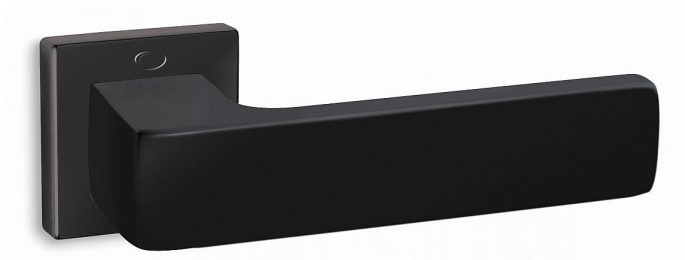

# MODEL 1555-S vložka matná černá

» DVEŘNÍ KOVÁNÍ » INTERIÉROVÉ » Rozetové hranaté

Dodavatelské číslo	CVX1555BH20
EAN	8590370390105
Značka	COBRA
Kód produktu	03608-2950
Balení	0 ks

Dvě tváře jednoho kování - zepředu pevné a dominantní, ze shora jemné a subtilní. V hlavní roli je úchopová plocha, masivní jako stavební kámen římského amfiteátru. Výsledkem je pak stylově čisté, puristické dveřní kování vhodné do moderních interiérů. Model 1555 se pyšní skvělým zpracováním, i přímé hrany jsou dokonale opracované, příjemné na dotek. Nadstandardní kvalitu prokazuje i certifikace na minimálně 200.000 otevíracích cyklů. Oblíbenost modelu 1555 podporuje i širší barevných variant - od tradičního matného chromu přes matný nikl až po atraktivní a moderní černou variantu.

ISO 9001:2015

Testováno proti korozi a povětrnostním vlivům

Vlastnosti produktu:

Interiérové kování

Materiál: zamak

Výstupky pro uchycení: NE

Délka rukojeti: 145 mm

Rozměry rozet: 50x50 mm

Spojovací materiál součástí balení

**Montáž upozornění:**

Montáž tohoto kování se liší od kování Cobra tím, že u montážní rozety nejsou žádné výstupky a vrtání se provádí vrtákem o průměru **5 mm**. Tím je zajištěna stabilita rozety proti pootočení. Dále se rozeta zajišťuje pomocí přiložených vrtů. WC sady se vždy upevňují skrz dveře.

Dostupnost na hlavním skladě: skladem u dodavatele  
Dostupnost v místním skladě: skladem

Značka	COBRA
Barva	Černá