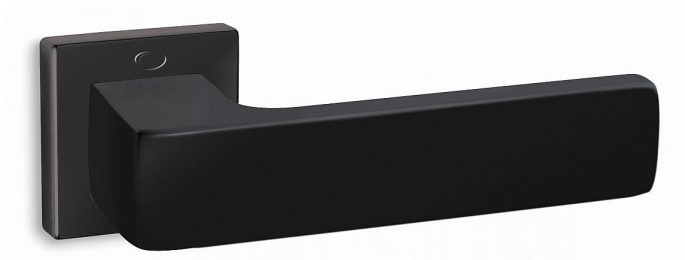

# MODEL 1555-S vložka matná černá

» DVEŘNÍ KOVÁNÍ » INTERIÉROVÉ » Rozetové hranaté

|                    |               |
|--------------------|---------------|
| Dodavatelské číslo | CVX1555BH20   |
| EAN                | 8590370390105 |
| Značka             | COBRA         |
| Kód produktu       | 03608-2950    |
| Balení             | 0 ks          |

Dvě tváře jednoho kování - zepředu pevné a dominantní, ze shora jemné a subtilní. V hlavní roli je úchopová plocha, masivní jako stavební kámen římského amfiteátru. Výsledkem je pak stylově čisté, puristické dveřní kování vhodné do moderních interiérů. Model 1555 se pyšní skvělým zpracováním, i přímé hrany jsou dokonale opracované, příjemné na dotek. Nadstandardní kvalitu prokazuje i certifikace na minimálně 200.000 otevíracích cyklů. Oblíbenost modelu 1555 podporuje i širší barevných variant - od tradičního matného chromu přes matný nikl až po atraktivní a moderní černou variantu.

ISO 9001:2015

Testováno proti korozi a povětrnostním vlivům

Vlastnosti produktu:

Interiérové kování

Materiál: zamak

Výstupky pro uchycení: NE

Délka rukojeti: 145 mm

Rozměry rozet: 50x50 mm