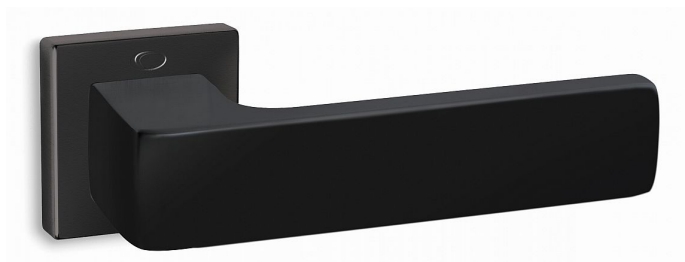

MODEL 1555-S WC matná černá

» DVEŘNÍ KOVÁNÍ » INTERIÉROVÉ » Rozetové hranaté

Dodavatelské číslo	CVX1555BH30
EAN	8590370390112
Značka	COBRA
Kód produktu	03608-2955
Balení	0 ks

Dvě tváře jednoho kování - zepředu pevné a dominantní, ze shora jemné a subtilní. V hlavní roli je úchopová plocha, masivní jako stavební kámen římského amfiteátru. Výsledkem je pak stylově čisté, puristické dveřní kování vhodné do moderních interiérů. Model 1555 se pyšní skvělým zpracováním, i přímé hrany jsou dokonale opracované, příjemné na dotek. Nadstandardní kvalitu prokazuje i certifikace na minimálně 200.000 otevíracích cyklů. Oblíbenost modelu 1555 podporuje i širší barevných variant - od tradičního matného chromu přes matný nikl až po atraktivní a moderní černou variantu.

ISO 9001:2015

Testováno proti korozi a povětrnostním vlivům

Vlastnosti produktu:

Interiérové kování

Materiál: zamak

Výstupky pro uchycení: NE

Délka rukojeti: 145 mm

Rozměry rozet: 50x50 mm

Spojovací materiál součástí balení

Montáž upozornění:

Montáž tohoto kování se liší od kování Cobra tím, že u montážní rozety nejsou žádné výstupky a vrtání se provádí vrtákem o průměru **5 mm**. Tím je zajištěna stabilita rozety proti pootočení. Dále se rozeta zajišťuje pomocí přiložených vrutů. WC sady se vždy upevňují skrz dveře.

Dostupnost na hlavním skladě: skladem u dodavatele
Dostupnost v místním skladě: skladem

Značka	COBRA
Barva	Černá