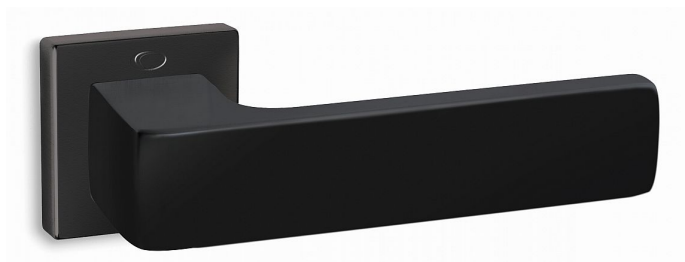

MODEL 1555-S WC matná černá

» DVEŘNÍ KOVÁNÍ » INTERIÉROVÉ » Rozetové hranaté

Dodavatelské číslo	CVX1555BH30
EAN	8590370390112
Značka	COBRA
Kód produktu	03608-2955

Dvě tváře jednoho kování - zepředu pevné a dominantní, ze shora jemné a subtilní. V hlavní roli je úchopová plocha, masivní jako stavební kámen římského amfiteátru. Výsledkem je pak stylově čisté, puristické dveřní kování vhodné do moderních interiérů. Model 1555 se pyšní skvělým zpracováním, i přímé hrany jsou dokonale opracované, příjemné na dotek. Nadstandardní kvalitu prokazuje i certifikace na minimálně 200.000 otevíracích cyklů. Oblíbenost modelu 1555 podporuje i širší barevných variant - od tradičního matného chromu přes matný nikl až po atraktivní a moderní černou variantu.

ISO 9001:2015

Testováno proti korozi a povětrnostním vlivům

Vlastnosti produktu:

Interiérové kování

Materiál: zamak

Výstupky pro uchycení: NE

Délka rukojeti: 145 mm

Rozměry rozet: 50x50 mm

Spojovací materiál součástí balení

Montáž upozornění:

Montáž tohoto kování se liší od kování Cobra tím, že u montážní rozety nejsou žádné výstupky a vrtání se provádí vrtákem o průměru **5 mm**. Tím je zajištěna stabilita rozety proti pootočení. Dále se rozeta zajišťuje pomocí přiložených vrtů. WC sady se vždy upevňují skrz dveře.

Dostupnost sklad SEZAM : u dodavatele
Parametry dodavatele: 1,00 sd

Značka	COBRA
Barva	Černá