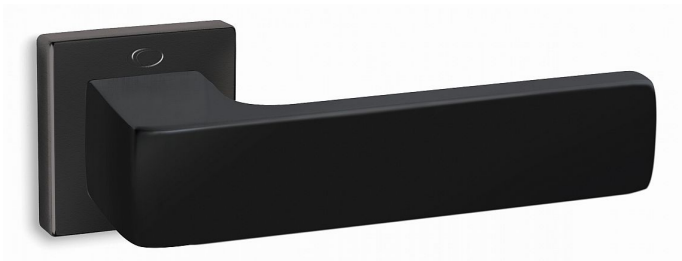

MODEL 1555-S WC matná černá

» DVEŘNÍ KOVÁNÍ » INTERIÉROVÉ » Rozetové hranaté

Dodavatelské číslo	CVX1555BH30
EAN	8590370390112
Značka	COBRA
Kód produktu	03608-2955
Balení	0 ks

Dvě tváře jednoho kování - zepředu pevné a dominantní, ze shora jemné a subtilní. V hlavní roli je úchopová plocha, masivní jako stavební kámen římského amfiteátru. Výsledkem je pak stylově čisté, puristické dveřní kování vhodné do moderních interiérů. Model 1555 se pyšní skvělým zpracováním, i přímé hrany jsou dokonale opracované, příjemné na dotek. Nadstandardní kvalitu prokazuje i certifikace na minimálně 200.000 otevíracích cyklů. Oblíbenost modelu 1555 podporuje i širší barevných variant - od tradičního matného chromu přes matný nikl až po atraktivní a moderní černou variantu.

ISO 9001:2015

Testováno proti korozi a povětrnostním vlivům

Vlastnosti produktu:

Interiérové kování

Materiál: zamak

Výstupky pro uchycení: NE

Délka rukojeti: 145 mm

Rozměry rozet: 50x50 mm

Spojovací materiál součástí balení

Montáž upozornění:

Montáž tohoto kování se liší od kování Cobra tím, že u montážní rozety nejsou žádné výstupky a vrtání se provádí vrtákem o průměru **5 mm**. Tím je zajištěna stabilita rozety proti pootočení. Dále se rozeta zajišťuje pomocí přiložených vrtů. WC sady se vždy upevňují skrz dveře.

Dostupnost na hlavním skladě: skladem u dodavatele

Parametry Dostupnost vstří u dodavatele: skladem

Značka	COBRA
Barva	Černá