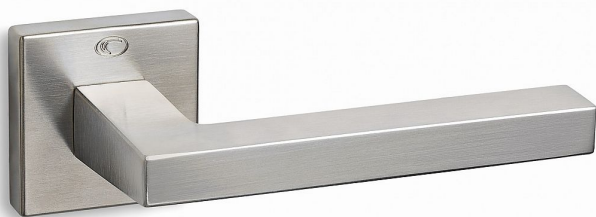

MODEL 865-S klíč ONS

» DVEŘNÍ KOVÁNÍ » INTERIÉROVÉ » Rozetové hranaté

Dodavatelské číslo	CVX08656H10
EAN	8590370389536
Značka	COBRA
Kód produktu	03608-7910

Vyznáváte jednoduchost a moderní až industriální design? Model 865 je to pravé – jistota strogých přímých křivek, absence zdobných prvků, zkrátka ideál pro interiéry koncipované v duchu puristické moderny. Model 865 se pyšní skvělým zpracováním, i přímé hrany jsou dokonale opracované, příjemné na dotek. Nadstandardní kvalitu prokazuje i certifikace na minimálně 200.000 otevíracích cyklů.

ISO 9001:2015

Testováno proti korozi a povětrnostním vlivům

Vlastnosti produktu:

Interiérové kování

Materiál: zamak

Výstupky pro uchycení: NE

Délka rukojeti: 140 mm

Rozměry rozet: 50x50 mm

Spojovací materiál součástí balení

Montáž upozornění:

Montáž tohoto kování se liší od kování Cobra tím, že u montážní rozety nejsou žádné výstupky a vrtání se provádí vrtákem o průměru **5 mm**. Tím je zajištěna stabilita rozety proti pootočení. Dále se rozeta zajišťuje pomocí přiložených vrtů. WC sady se vždy upevňují skrz dveře.

Dostupnost sklad SEZAM :

u dodavatele

Dostupné sklad dodavatele:

1,00 sd

Parametry

Značka	COBRA
Barva	Satén nikel, stříbrná