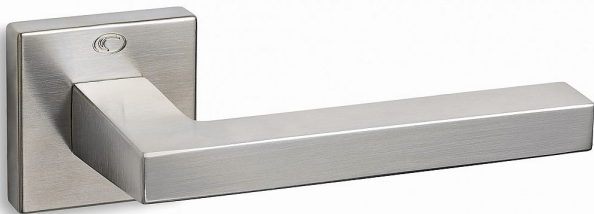

MODEL 865-S klíč ONS

» DVEŘNÍ KOVÁNÍ » INTERIÉROVÉ » Rozetové hranaté

Dodavatelské číslo	CVX08656H10
EAN	8590370389536
Značka	COBRA
Kód produktu	03608-7910
Balení	0 ks

Vyznáváte jednoduchost a moderní až industriální design? Model 865 je to pravé – jistota strohých přímých křivek, absence zdobných prvků, zkrátka ideál pro interiéry koncipované v duchu puristické moderny. Model 865 se pyšní skvělým zpracováním, i přímé hrany jsou dokonale opracované, příjemné na dotek. Nadstandardní kvalitu prokazuje i certifikace na minimálně 200.000 otevíracích cyklů.

ISO 9001:2015

Testováno proti korozi a povětrnostním vlivům

Vlastnosti produktu:

Interiérové kování

Materiál: zamak

Výstupky pro uchycení: NE

Délka rukojeti: 140 mm

Rozměry rozet: 50x50 mm

Spojovací materiál součástí balení

Montáž upozornění:

Montáž tohoto kování se liší od kování Cobra tím, že u montážní rozety nejsou žádné výstupky a vrtání se provádí vrtákem o průměru **5 mm**. Tím je zajištěna stabilita rozety proti pootočení. Dále se rozeta zajišťuje pomocí přiložených vrtů. WC sady se vždy upevňují skrz dveře.

Dostupnost na hlavním skladě: skladem u dodavatele

Parametry

Značka	COBRA
Barva	Satén nikel, stříbrná