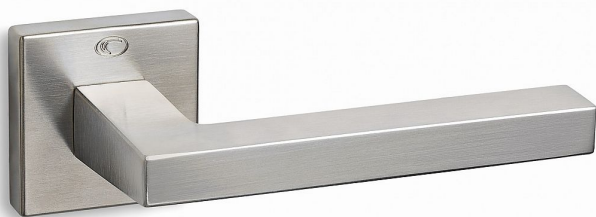

# MODEL 865-S klíč ONS

» DVEŘNÍ KOVÁNÍ » INTERIÉROVÉ » Rozetové hranaté

Dodavatelské číslo	CVX08656H10
EAN	8590370389536
Značka	COBRA
Kód produktu	03608-7910

Vyznáváte jednoduchost a moderní až industriální design? Model 865 je to pravé – jistota strohých přímých křivek, absence zdobných prvků, zkrátka ideál pro interiéry koncipované v duchu puristické moderny. Model 865 se pyšní skvělým zpracováním, i přímé hrany jsou dokonale opracované, příjemné na dotek. Nadstandardní kvalitu prokazuje i certifikace na minimálně 200.000 otevíracích cyklů.

ISO 9001:2015

Testováno proti korozi a povětrnostním vlivům

Vlastnosti produktu:

Interiérové kování

Materiál: zamak

Výstupky pro uchycení: NE

Délka rukojeti: 140 mm

Rozměry rozet: 50x50 mm

Spojovací materiál součástí balení

**Montáž upozornění:**

Montáž tohoto kování se liší od kování Cobra tím, že u montážní rozety nejsou žádné výstupky a vrtání se provádí vrtákem o průměru **5 mm**. Tím je zajištěna stabilita rozety proti pootočení. Dále se rozeta zajišťuje pomocí přiložených vrtů. WC sady se vždy upevňují skrz dveře.

## Parametry

Značka	COBRA
Barva	Satén nikel, stříbrná