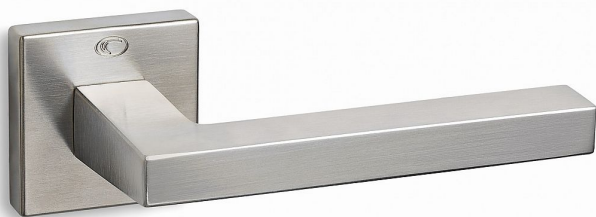

MODEL 865-S klíč ONS

» DVEŘNÍ KOVÁNÍ » INTERIÉROVÉ » Rozetové hranaté

Dodavatelské číslo	CVX08656H10
EAN	8590370389536
Značka	COBRA
Kód produktu	03608-7910

Vyznáváte jednoduchost a moderní až industriální design? Model 865 je to pravé – jistota strohých přímých křivek, absence zdobných prvků, zkrátka ideál pro interiéry koncipované v duchu puristické moderny. Model 865 se pyšní skvělým zpracováním, i přímé hrany jsou dokonale opracované, příjemné na dotek. Nadstandardní kvalitu prokazuje i certifikace na minimálně 200.000 otevíracích cyklů.

ISO 9001:2015

Testováno proti korozi a povětrnostním vlivům

Vlastnosti produktu:

Interiérové kování

Materiál: zamak

Výstupky pro uchycení: NE

Délka rukojeti: 140 mm

Rozměry rozet: 50x50 mm

Spojovací materiál součástí balení

Montáž upozornění:

Montáž tohoto kování se liší od kování Cobra tím, že u montážní rozety nejsou žádné výstupky a vrtání se provádí vrtákem o průměru **5 mm**. Tím je zajištěna stabilita rozety proti pootočení. Dále se rozeta zajišťuje pomocí přiložených vrtů. WC sady se vždy upevňují skrz dveře.

Dostupnost sklad SEZAM :

u dodavatele

Dostupné sklad dodavatele:

1,00 sd

Parametry

Značka	COBRA
Barva	Satén nikel, stříbrná