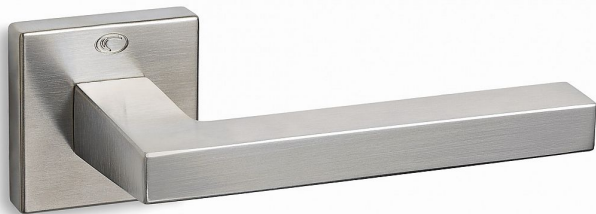

MODEL 865-S vložka ONS

» DVEŘNÍ KOVÁNÍ » INTERIÉROVÉ » Rozetové hranaté

Dodavatelské číslo	CVX08656H20
EAN	8590370389543
Značka	COBRA
Kód produktu	03608-7915
Balení	0 ks

zpracováním, i přímé hrany jsou dokonale opracované, příjemné na dotek. Nadstandardní kvalitu prokazuje i certifikace na minimálně 200.000 otevíracích cyklů. ISO 9001:2015

Testováno proti korozi a povětrnostním vlivům

Vlastnosti produktu:

Interiérové kování

Materiál: zamak

Výstupky pro uchycení: NE

Délka rukojeti: 140 mm

Rozměry rozet: 50x50 mm

Spojovací materiál součástí balení

Montáž upozornění:

Montáž tohoto kování se liší od kování Cobra tím, že u montážní rozety nejsou žádné výstupky a vrtání se provádí vrtákem o průměru **5 mm**. Tím je zajištěna stabilita rozety proti pootočení. Dále se rozeta zajišťuje pomocí přiložených vrtů. WC sady se vždy upevňují skrz dveře.

Dostupnost na hlavním skladě: skladem u dodavatele

Parametry

Značka	COBRA
Barva	Satén nikel, stříbrná