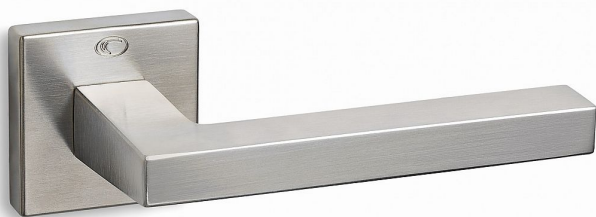

# MODEL 865-S vložka ONS

» DVEŘNÍ KOVÁNÍ » INTERIÉROVÉ » Rozetové hranaté

Dodavatelské číslo	CVX08656H20
EAN	8590370389543
Značka	COBRA
Kód produktu	03608-7915

zpracováním, i přímé hrany jsou dokonale opracované, příjemné na dotek. Nadstandardní kvalitu prokazuje i certifikace na minimálně 200.000 otevíracích cyklů.

ISO 9001:2015

Testováno proti korozi a povětrnostním vlivům

Vlastnosti produktu:

Interiérové kování

Materiál: zamak

Výstupky pro uchycení: NE

Délka rukojeti: 140 mm

Rozměry rozet: 50x50 mm

Spojovací materiál součástí balení

**Montáž upozornění:**

Montáž tohoto kování se liší od kování Cobra tím, že u montážní rozety nejsou žádné výstupky a vrtání se provádí vrtákem o průměru **5 mm**. Tím je zajištěna stabilita rozety proti pootočení. Dále se rozeta zajišťuje pomocí přiložených vrtů. WC sady se vždy upevňují skrz dveře.

## Parametry

Značka	COBRA
Barva	Satén nikl, stříbrná