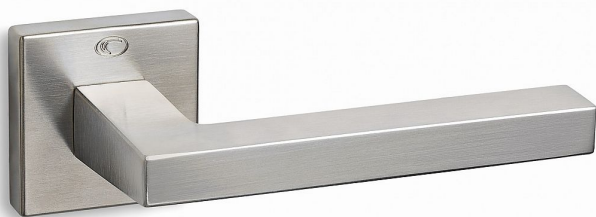

MODEL 865-S vložka ONS

» DVEŘNÍ KOVÁNÍ » INTERIÉROVÉ » Rozetové hranaté

Dodavatelské číslo	CVX08656H20
EAN	8590370389543
Značka	COBRA
Kód produktu	03608-7915

zpracováním, i přímé hrany jsou dokonale opracované, příjemné na dotek. Nadstandardní kvalitu prokazuje i certifikace na minimálně 200.000 otevíracích cyklů.

ISO 9001:2015

Testováno proti korozi a povětrnostním vlivům

Vlastnosti produktu:

Interiérové kování

Materiál: zamak

Výstupky pro uchycení: NE

Délka rukojeti: 140 mm

Rozměry rozet: 50x50 mm

Spojovací materiál součástí balení

Montáž upozornění:

Montáž tohoto kování se liší od kování Cobra tím, že u montážní rozety nejsou žádné výstupky a vrtání se provádí vrtákem o průměru **5 mm**. Tím je zajištěna stabilita rozety proti pootočení. Dále se rozeta zajišťuje pomocí přiložených vrtů. WC sady se vždy upevňují skrz dveře.

Dostupnost sklad SEZAM :

u dodavatele

Parametry

Značka	COBRA
Barva	Satén nikel, stříbrná