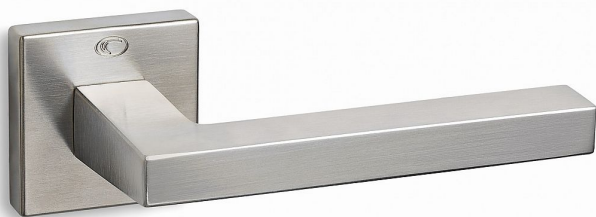

MODEL 865-S WC ONS

» DVEŘNÍ KOVÁNÍ » INTERIÉROVÉ » Rozetové hranaté

Dodavatelské číslo	CVX08656H30
EAN	8590370389550
Značka	COBRA
Kód produktu	03608-7920

zpracováním, i přímé hrany jsou dokonale opracované, příjemné na dotek. Nadstandardní kvalitu prokazuje i certifikace na minimálně 200.000 otevíracích cyklů.

ISO 9001:2015

Testováno proti korozi a povětrnostním vlivům

Vlastnosti produktu:

Interiérové kování

Materiál: zamak

Výstupky pro uchycení: NE

Délka rukojeti: 140 mm

Rozměry rozet: 50x50 mm

Spojovací materiál součástí balení

Montáž upozornění:

Montáž tohoto kování se liší od kování Cobra tím, že u montážní rozety nejsou žádné výstupky a vrtání se provádí vrtákem o průměru **5 mm**. Tím je zajištěna stabilita rozety proti pootočení. Dále se rozeta zajišťuje pomocí přiložených vrtů. WC sady se vždy upevňují skrz dveře.

Dostupnost sklad SEZAM :

u dodavatele

Parametry

Značka	COBRA
Barva	Satén nikel, stříbrná