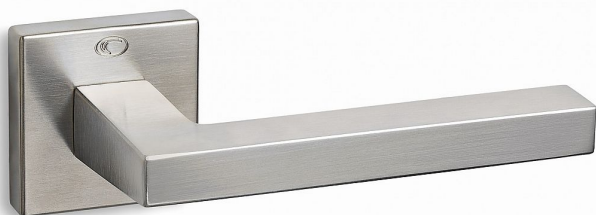

MODEL 865-S WC ONS

» DVEŘNÍ KOVÁNÍ » INTERIÉROVÉ » Rozetové hranaté

Dodavatelské číslo	CVX08656H30
EAN	8590370389550
Značka	COBRA
Kód produktu	03608-7920

zpracováním, i přímé hrany jsou dokonale opracované, příjemné na dotek. Nadstandardní kvalitu prokazuje i certifikace na minimálně 200.000 otevíracích cyklů.

ISO 9001:2015

Testováno proti korozi a povětrnostním vlivům

Vlastnosti produktu:

Interiérové kování

Materiál: zamak

Výstupky pro uchycení: NE

Délka rukojeti: 140 mm

Rozměry rozet: 50x50 mm

Spojovací materiál součástí balení

Montáž upozornění:

Montáž tohoto kování se liší od kování Cobra tím, že u montážní rozety nejsou žádné výstupky a vrtání se provádí vrtákem o průměru **5 mm**. Tím je zajištěna stabilita rozety proti pootočení. Dále se rozeta zajišťuje pomocí přiložených vrtů. WC sady se vždy upevňují skrz dveře.

Dostupnost sklad SEZAM :

u dodavatele

Parametry

Značka	COBRA
Barva	Satén nikl, stříbrná