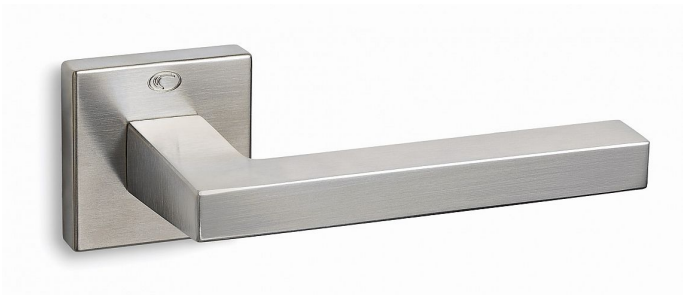

MODEL 865-S WC ONS

» DVEŘNÍ KOVÁNÍ » INTERIÉROVÉ » Rozetové hranaté

Dodavatelské číslo	CVX08656H30
EAN	8590370389550
Značka	COBRA
Kód produktu	03608-7920
Balení	0 ks

zpracováním, i přímé hrany jsou dokonale opracované, příjemné na dotek. Nadstandardní kvalitu prokazuje i certifikace na minimálně 200.000 otevíracích cyklů.

ISO 9001:2015

Testováno proti korozi a povětrnostním vlivům

Vlastnosti produktu:

Interiérové kování

Materiál: zamak

Výstupky pro uchycení: NE

Délka rukojeti: 140 mm

Rozměry rozet: 50x50 mm

Spojovací materiál součástí balení

Montáž upozornění:

Montáž tohoto kování se liší od kování Cobra tím, že u montážní rozety nejsou žádné výstupky a vrtání se provádí vrtákem o průměru **5 mm**. Tím je zajištěna stabilita rozety proti pootočení. Dále se rozeta zajišťuje pomocí přiložených vrutů. WC sady se vždy upevňují skrz dveře.

Dostupnost na hlavním skladě: skladem u dodavatele

Parametry

Značka	COBRA
Barva	Satén nikel, stříbrná