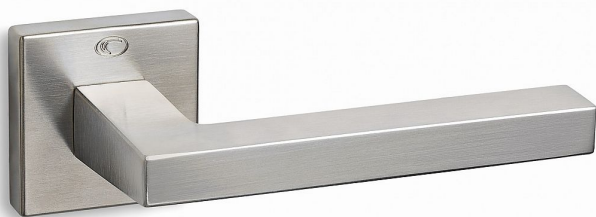

# MODEL 865-S WC ONS

» DVEŘNÍ KOVÁNÍ » INTERIÉROVÉ » Rozetové hranaté

Dodavatelské číslo	CVX08656H30
EAN	8590370389550
Značka	COBRA
Kód produktu	03608-7920

zpracováním, i přímé hrany jsou dokonale opracované, příjemné na dotek. Nadstandardní kvalitu prokazuje i certifikace na minimálně 200.000 otevíracích cyklů.

ISO 9001:2015

Testováno proti korozi a povětrnostním vlivům

Vlastnosti produktu:

Interiérové kování

Materiál: zamak

Výstupky pro uchycení: NE

Délka rukojeti: 140 mm

Rozměry rozet: 50x50 mm

Spojovací materiál součástí balení

**Montáž upozornění:**

Montáž tohoto kování se liší od kování Cobra tím, že u montážní rozety nejsou žádné výstupky a vrtání se provádí vrtákem o průměru **5 mm**. Tím je zajištěna stabilita rozety proti pootočení. Dále se rozeta zajišťuje pomocí přiložených vrtů. WC sady se vždy upevňují skrz dveře.

## Parametry

Značka	COBRA
Barva	Satén nikel, stříbrná