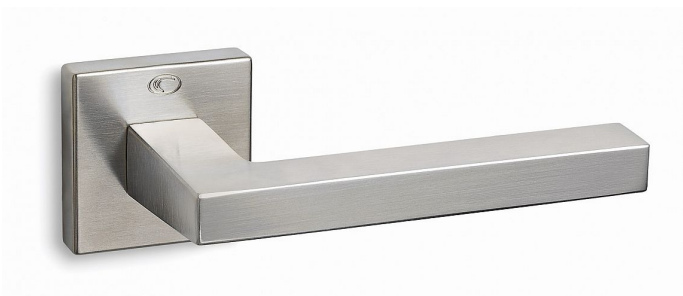

MODEL 868-S rozetové kování nikel matný ONS

» DVEŘNÍ KOVÁNÍ » INTERIÉROVÉ » Rozetové hranaté

Dodavatelské číslo	CVX08656H10
Značka	COBRA
Kód produktu	MP03608-7910
Balení	0

zpracováním, i přímé hrany jsou dokonale opracované, příjemné na dotek. Nadstandardní kvalitu prokazuje i certifikace na minimálně 200.000 otevíracích cyklů.

ISO 9001:2015

Testováno proti korozi a povětrnostním vlivům

Vlastnosti produktu:

Interiérové kování

Materiál: zamak

Výstupky pro uchycení: NE

Délka rukojeti: 140 mm

Rozměry rozet: 50x50 mm

Spojovací materiál součástí balení

Montáž upozornění:

Montáž tohoto kování se liší od kování Cobra tím, že u montážní rozety nejsou žádné výstupky a vrtání se provádí vrtákem o průměru **5 mm**. Tím je zajištěna stabilita rozety proti pootočení. Dále se rozeta zajišťuje pomocí přiložených vrtů. WC sady se vždy upevňují skrz dveře.