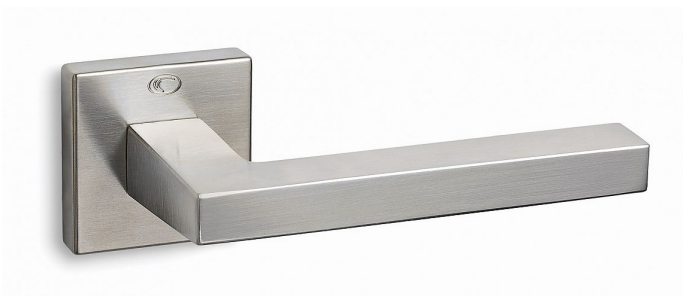

MODEL 868-S rozetové kování nikel matný ONS

» DVEŘNÍ KOVÁNÍ » INTERIÉROVÉ » Rozetové hranaté

Dodavatelské číslo	CVX08656H10
Značka	COBRA
Kód produktu	MP03608-7910

Vyznáváte jednoduchost a moderní až industriální design? Model 865 je to pravé – jistota strohých přímých křivek, absence zdobných prvků, zkrátka ideál pro interiéry koncipované v duchu puristické moderny. Model 865 se pyšní skvělým zpracováním, i přímé hrany jsou dokonale opracované, příjemné na dotek. Nadstandardní kvalitu prokazuje i certifikace na minimálně 200.000 otevíracích cyklů.

ISO 9001:2015

Testováno proti korozi a povětrnostním vlivům

Vlastnosti produktu:

Interiérové kování

Materiál: zamak

Výstupky pro uchycení: NE

Délka rukojeti: 140 mm

Rozměry rozet: 50x50 mm

Spojovací materiál součástí balení

Montáž upozornění:

Montáž tohoto kování se liší od kování Cobra tím, že u montážní rozety nejsou žádné výstupky a vrtání se provádí vrtákem o průměru **5 mm**. Tím je zajištěna stabilita rozety proti pootočení. Dále se rozeta zajišťuje pomocí přiložených vrtů. WC sady se vždy upevňují skrz dveře.