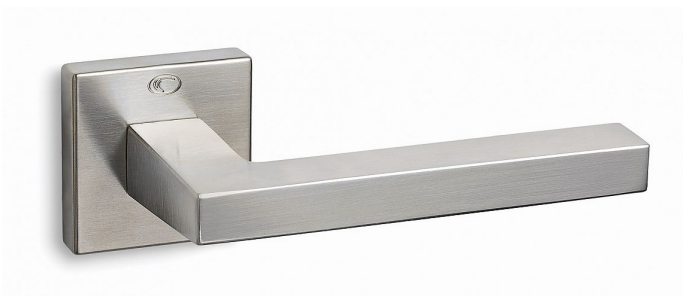

MODEL 868-S rozetové kování niki matný ONS

» DVEŘNÍ KOVÁNÍ » INTERIÉROVÉ » Rozetové hranaté

Dodavatelské číslo	CVX08656H10
Značka	COBRA
Kód produktu	MP03608-7910

Vyznáváte jednoduchost a moderní až industriální design? Model 865 je to pravé – jistota strohých přímých křivek, absence zdobných prvků, zkrátka ideál pro interiéry koncipované v duchu puristické moderny. Model 865 se pyšní skvělým zpracováním, i přímé hrany jsou dokonale opracované, příjemné na dotek. Nadstandardní kvalitu prokazuje i certifikace na minimálně 200.000 otevíracích cyklů.

ISO 9001:2015

Testováno proti korozi a povětrnostním vlivům

Vlastnosti produktu:

Interiérové kování

Materiál: zamak

Výstupky pro uchycení: NE

Délka rukojeti: 140 mm

Rozměry rozet: 50x50 mm

Spojovací materiál součástí balení

Montáž upozornění:

Montáž tohoto kování se liší od kování Cobra tím, že u montážní rozety nejsou žádné výstupky a vrtání se provádí vrtákem o průměru **5 mm**. Tím je zajištěna stabilita rozety proti pootočení. Dále se rozeta zajišťuje pomocí přiložených vrutů. WC sady se vždy upevňují skrz dveře.