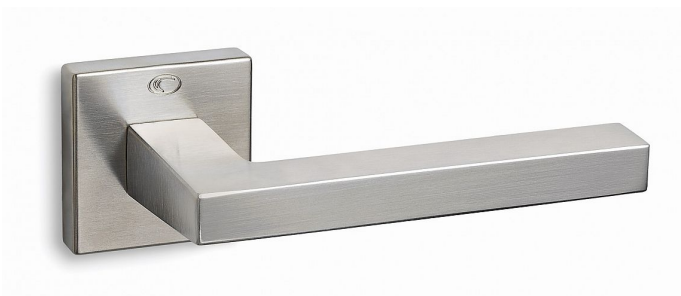

MODEL 868-S rozetové kování niki matný ONS

» DVEŘNÍ KOVÁNÍ » INTERIÉROVÉ » Rozetové hranaté

Dodavatelské číslo	CVX08656H10
Značka	COBRA
Kód produktu	MP03608-7910

Vyznáváte jednoduchost a moderní až industriální design? Model 865 je to pravé – jistota strohých přímých křivek, absence zdobných prvků, zkrátka ideál pro interiéry koncipované v duchu puristické moderny. Model 865 se pyšní skvělým zpracováním, i přímé hrany jsou dokonale opracované, příjemné na dotek. Nadstandardní kvalitu prokazuje i certifikace na minimálně 200.000 otevíracích cyklů.

ISO 9001:2015

Testováno proti korozi a povětrnostním vlivům

Vlastnosti produktu:

Interiérové kování

Materiál: zamak

Výstupky pro uchycení: NE

Délka rukojeti: 140 mm

Rozměry rozet: 50x50 mm

Spojovací materiál součástí balení

Montáž upozornění:

Montáž tohoto kování se liší od kování Cobra tím, že u montážní rozety nejsou žádné výstupky a vrtání se provádí vrtákem o průměru **5 mm**. Tím je zajištěna stabilita rozety proti pootočení. Dále se rozeta zajišťuje pomocí přiložených vrutů. WC sady se vždy upevňují skrz dveře.