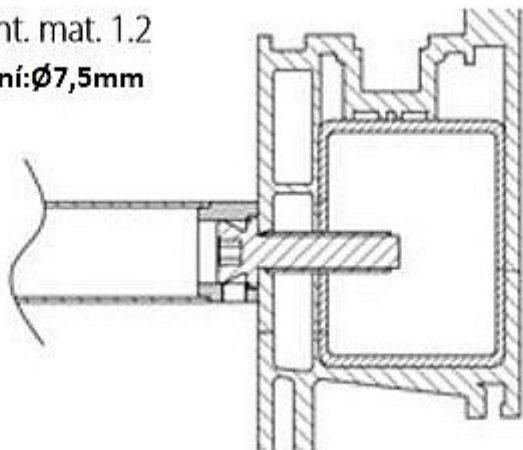

Montážní materiál 1.2 DŘEVO, PLAST, KOV - jednostr.montáž

» DVEŘNÍ KOVÁNÍ » MADLA

mont. mat. 1.2
vrtání: $\varnothing 7,5\text{mm}$

Dodavatelské číslo	HS116242
Značka	TWIN
Kód produktu	03800-3065

Montážní materiál se používá pro následující modely madel:

BF, BJ, FHR, FL a JHR.

Ke kusovému madlu je přiložen montážní materiál 1.1 (s vrutem, na dřevo, plast a kov)
a k párovému madlu montážní materiál 2.4GL (na sklo).

Dostupnost sklad SEZAM :	skladem
Dostupné sklad dodavatele:	2,00 ks

Parametry

Značka	TWIN
--------	------