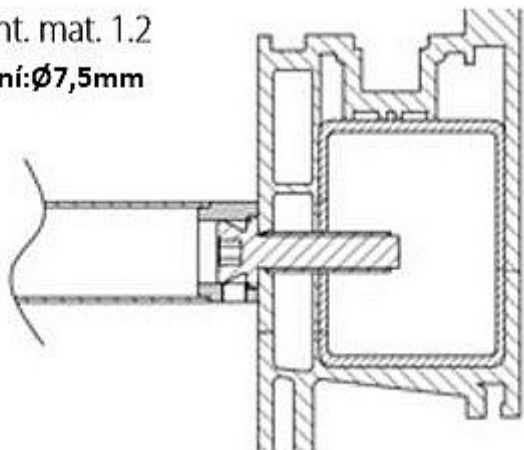

# Montážní materiál 1.2 DŘEVO, PLAST, KOV - jednostr.montáž

» DVEŘNÍ KOVÁNÍ » MADLA

mont. mat. 1.2  
vrtání:  $\varnothing 7,5\text{mm}$

Dodavatelské číslo	HS116242
Značka	TWIN
Kód produktu	03800-3065

Montážní materiál se používá pro následující modely madel:

BF, BJ, FHR, FL a JHR.

Ke kusovému madlu je přiložen montážní materiál 1.1 (s vrutem, na dřevo, plast a kov)

a k párovému madlu montážní materiál 2.4GL (na sklo).

Dostupnost sklad SEZAM :	skladem
Dostupné sklad dodavatele:	2,00 ks

## Parametry

Značka	TWIN
--------	------