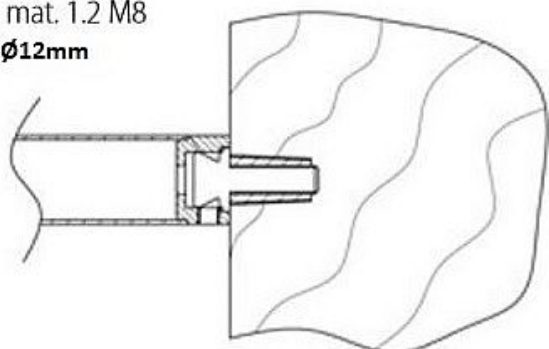

# Montážní materiál 1.2 M8 - DŘEVO - jednostr.montáž

» DVEŘNÍ KOVÁNÍ » MADLA

mont. mat. 1.2 M8  
vrtání:  $\varnothing 12\text{mm}$

Dodavatelské číslo	HS116482
Značka	TWIN
Kód produktu	03800-3070

Montážní materiál se používá pro následující modely madel:

BF, BJ, FHR, FL a JHR.

Ke kusovému madlu je přiložen montážní materiál 1.1 (s vrutem, na dřevo, plast a kov)  
a k párovému madlu montážní materiál 2.4GL (na sklo).

Dostupnost sklad SEZAM : u dodavatele

## Parametry

Značka	TWIN
--------	------