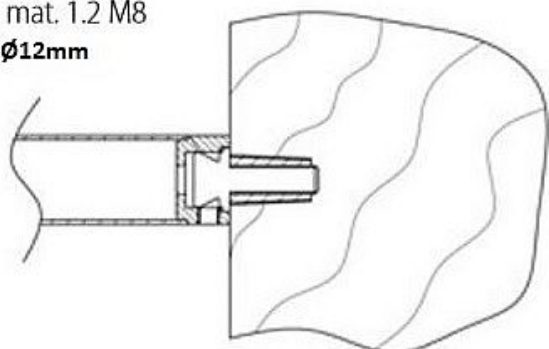

# Montážní materiál 1.2 M8 - DŘEVO - jednostr.montáž

» DVEŘNÍ KOVÁNÍ » MADLA

mont. mat. 1.2 M8  
vrtání:  $\varnothing 12\text{mm}$

Dodavatelské číslo	HS116482
Značka	TWIN
Kód produktu	03800-3070

Montážní materiál se používá pro následující modely madel:  
BF, BJ, FHR, FL a JHR.

Ke kusovému madlu je přiložen montážní materiál 1.1 (s vrutem, na dřevo, plast a kov)  
a k párovému madlu montážní materiál 2.4GL (na sklo).

Dostupnost sklad SEZAM :	u dodavatele
Dostupné sklad dodavatele:	4,00 ks

## Parametry

Značka	TWIN
--------	------