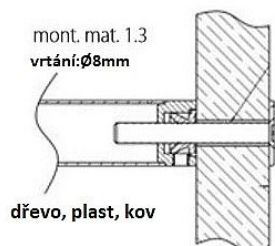

# Montážní materiál 1.3GL DŘEVO, PLAST, KOV, SKLO jednostr.montáž SKRZ

» DVEŘNÍ KOVÁNÍ » MADLA

|                    |            |
|--------------------|------------|
| Dodavatelské číslo | HS129751   |
| Značka             | TWIN       |
| Kód produktu       | 03800-3075 |

Montážní materiál se používá pro následující modely madel:  
BF, BJ, FHR, FL a JHR.

Ke kusovému madlu je přiložen montážní materiál 1.1 (s vrutem, na dřevo, plast a kov)  
a k párovému madlu montážní materiál 2.4GL (na sklo).