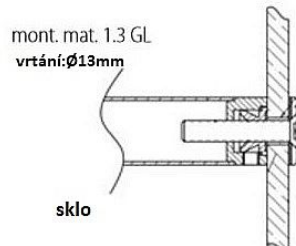

# Montážní materiál 1.3GL DŘEVO, PLAST, KOV, SKLO jednostr.montáž SKRZ

» DVEŘNÍ KOVÁNÍ » MADLA

|                    |            |
|--------------------|------------|
| Dodavatelské číslo | HS129751   |
| Značka             | TWIN       |
| Kód produktu       | 03800-3075 |

Montážní materiál se používá pro následující modely madel:  
BF, BJ, FHR, FL a JHR.

Ke kusovému madlu je přiložen montážní materiál 1.1 (s vrutem, na dřevo, plast a kov)  
a k párovému madlu montážní materiál 2.4GL (na sklo).

## Parametry

|        |      |
|--------|------|
| Značka | TWIN |
|--------|------|