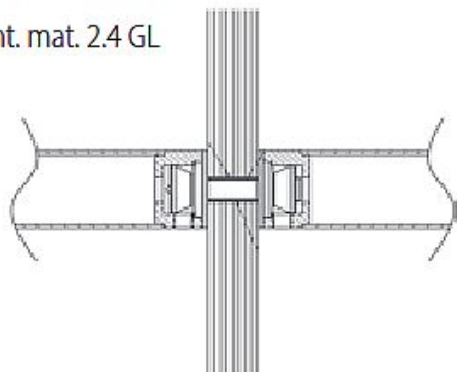

# Montážní materiál 2.4GL SKLO - montáž do páru (MADLO 8014)

» DVEŘNÍ KOVÁNÍ » MADLA

mont. mat. 2.4 GL

Dodavatelské číslo HS131438

Značka TWIN

Kód produktu 03800-3115

pro madlo BF, FHR, JHF, FRL a BJ

Dostupnost sklad SEZAM : u dodavatele  
Dostupné sklad dodavatele: sklad dodavatele

## Parametry

Značka TWIN