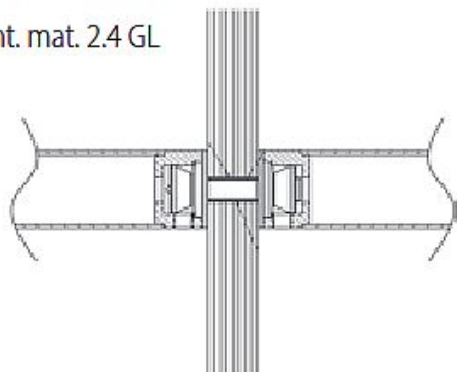

Montážní materiál 2.4GL SKLO - montáž do páru (MADLO 8014)

» DVEŘNÍ KOVÁNÍ » MADLA

mont. mat. 2.4 GL

Dodavatelské číslo HS131438

Značka TWIN

Kód produktu 03800-3115

pro madlo BF, FHR, JHF, FRL a BJ

Dostupnost sklad SEZAM : u dodavatele
Dostupné sklad dodavatele: sklad dodavatele

Parametry

Značka TWIN