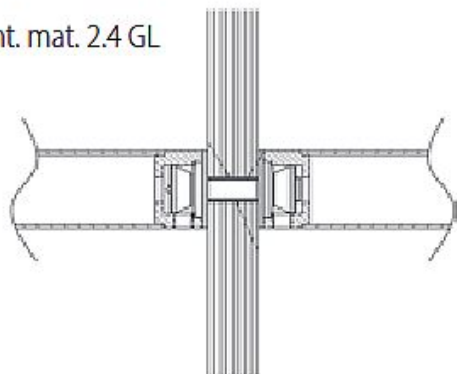

Montážní materiál 2.4GL SKLO - montáž do páru (MADLO 8014)

» DVEŘNÍ KOVÁNÍ » MADLA

mont. mat. 2.4 GL

Dodavatelské číslo HS131438

Značka TWIN

Kód produktu 03800-3115

pro madlo BF, FHR, JHF, FRL a BJ

Dostupnost sklad SEZAM : u dodavatele
Dostupné sklad dodavatele: sklad dodavatele

Parametry

Značka TWIN