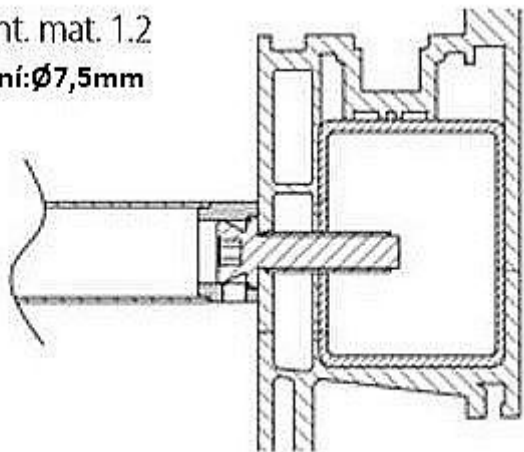

Montážní materiál pro madla TWIN -BF, FHR, JHR, FL ploché, BJ

» DVEŘNÍ KOVÁNÍ » MADLA

mont. mat. 1.2
vrtání: $\varnothing 7,5\text{mm}$

mont. mat. 1.2

vrtání: $\varnothing 7,5\text{mm}$

mont. mat. 1.2 MB

vrtání: $\varnothing 12\text{mm}$