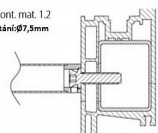

Montážní materiál pro madla TWIN -BF, FHR, JHR, FL ploché, BJ

» DVEŘNÍ KOVÁNÍ » MADLA

mont. mat. 1.2
vrtání: $\varnothing 7,5\text{mm}$

mont. mat. 1.2

vrtání: $\varnothing 7,5\text{mm}$

mont. mat. 1.2 MB

vrtání: $\varnothing 12\text{mm}$