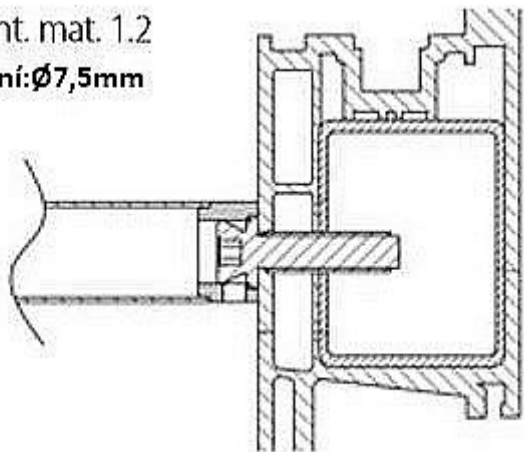

Montážní materiál pro madla TWIN -BF, FHR, JHR, FL ploché, BJ

» DVEŘNÍ KOVÁNÍ » MADLA

mont. mat. 1.2
vrtání: $\phi 7,5\text{mm}$

Značka TWIN
Kód produktu MP03800-3060

pro madlo BF, FHR, JHF, FRL a BJ

Dostupnost sklad SEZAM : u dodavatele
Dostupné sklad dodavatele: momentálně nedostupné

Parametry

Značka TWIN