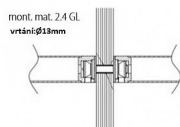

Montážní materiál pro madla TWIN -BF, FHR, JHR, FL ploché, BJ

» DVEŘNÍ KOVÁNÍ » MADLA

mont. mat. 1.2
vrtání: $\phi 7,5\text{mm}$

Značka TWIN
Kód produktu MP03800-3060

pro madlo BF, FHR, JHF, FRL a BJ

Dostupnost sklad SEZAM : u dodavatele
Dostupné sklad dodavatele: momentálně nedostupné

Parametry

Značka TWIN