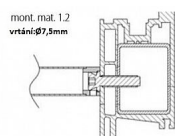

Montážní materiál pro madla TWIN -BF, FHR, JHR, FL ploché, BJ

» DVEŘNÍ KOVÁNÍ » MADLA

mont. mat. 1.2
vrtání: $\phi 7,5\text{mm}$

Značka TWIN
Kód produktu MP03800-3060

pro madlo BF, FHR, JHF, FRL a BJ

Dostupnost sklad SEZAM : u dodavatele
Dostupné sklad dodavatele: momentálně nedostupné

Parametry

Značka TWIN