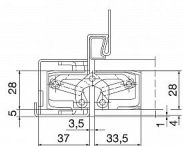

# Montážní objímka pro ocelovou zárubeň pro TECTUS TEC 340

» ZÁVĚSY, PANTY » SKRYTÉ

Dodavatelské číslo	11575
EAN	4015471130961
Kód produktu	05032-2130
Balení	1 Ks

objímka pro montáž skrytého pantu TECTUS 340 do  
ocelové zárubně