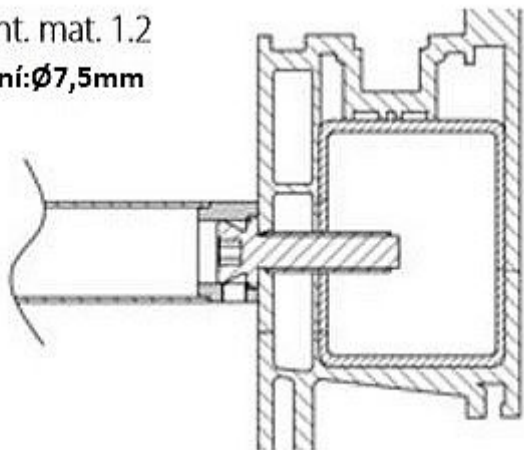

# Montážní sada 1.2 DŘEVO, PLAST, KOV - jednostr.montáž

» DVEŘNÍ KOVÁNÍ » MADLA

mont. mat. 1.2  
vrtání:  $\varnothing 7,5\text{mm}$

Dodavatelské číslo	HS116242
Značka	TWIN
Kód produktu	03800-3065
Balení	0 ks

Montážní materiál se používá pro následující modely madel:  
BF, BJ, FHR, FL a JHR.

Ke kusovému madlu je přiložen montážní materiál 1.1 (s vrutem, na dřevo, plast a kov)  
a k párovému madlu montážní materiál 2.4GL (na sklo).

## Parametry

Značka	TWIN
--------	------