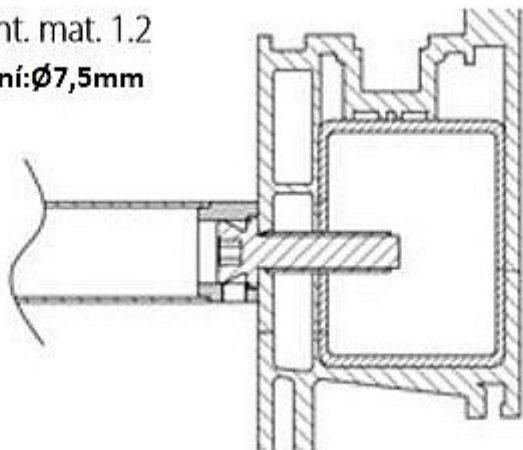

Montážní sada 1.2 DŘEVO, PLAST, KOV - jednostr.montáž

» DVEŘNÍ KOVÁNÍ » MADLA

mont. mat. 1.2
vrtání: $\varnothing 7,5\text{mm}$

| | |
|--------------------|------------|
| Dodavatelské číslo | HS116242 |
| Značka | TWIN |
| Kód produktu | 03800-3065 |

Montážní materiál se používá pro následující modely madel:

BF, BJ, FHR, FL a JHR.

Ke kusovému madlu je přiložen montážní materiál 1.1 (s vrutem, na dřevo, plast a kov)
a k párovému madlu montážní materiál 2.4GL (na sklo).

Dostupnost sklad SEZAM : u dodavatele
Dostupné sklad dodavatele: 6,00 sd

Parametry

| | |
|--------|------|
| Značka | TWIN |
|--------|------|