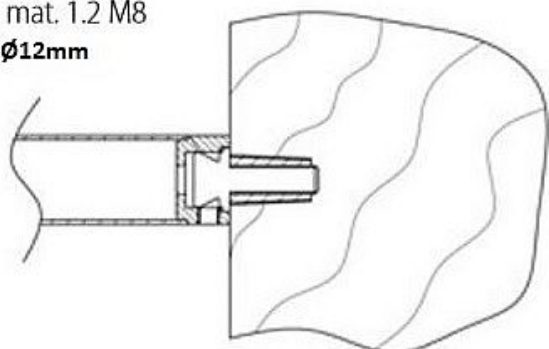

Montážní sada 1.2 M8 - DŘEVO - jednostr.montáž

» DVEŘNÍ KOVÁNÍ » MADLA

mont. mat. 1.2 M8
vrtání: \varnothing 12mm

| | |
|--------------------|------------|
| Dodavatelské číslo | HS116482 |
| Značka | TWIN |
| Kód produktu | 03800-3070 |

Montážní materiál se používá pro následující modely madel:
BF, BJ, FHR, FL a JHR.

Ke kusovému madlu je přiložen montážní materiál 1.1 (s vrutem, na dřevo, plast a kov)
a k párovému madlu montážní materiál 2.4GL (na sklo).

Dostupnost sklad SEZAM : u dodavatele
Dostupné sklad dodavatele: 4,00 sd

Parametry

| | |
|--------|------|
| Značka | TWIN |
|--------|------|