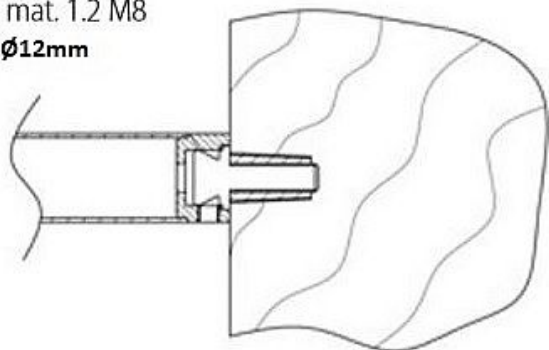

Montážní sada 1.2 M8 - DŘEVO - jednostr.montáž

» DVEŘNÍ KOVÁNÍ » MADLA

mont. mat. 1.2 M8
vrtání: $\varnothing 12\text{mm}$

Dodavatelské číslo	HS116482
Značka	TWIN
Kód produktu	03800-3070
Balení	0 ks

Montážní materiál se používá pro následující modely
madel:

BF, BJ, FHR, FL a JHR.

Ke kusovému madlu je přiložen montážní materiál 1.1 (s
vrutem, na dřevo, plast a kov)
a k párovému madlu montážní materiál 2.4GL (na sklo).

Dostupnost na hlavním skladě: skladem u dodavatele
Dostupné množství u dodavatele: skladem

Parametry

Značka	TWIN
--------	------