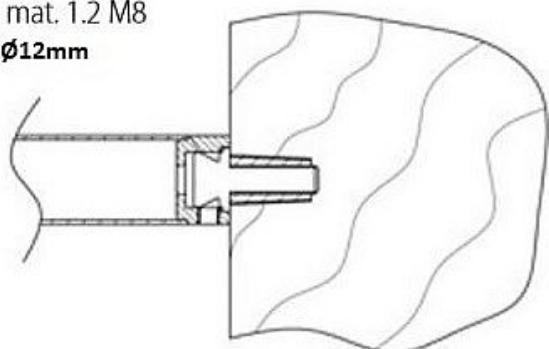

Montážní sada 1.2 M8 - DŘEVO - jednostr.montáž

» DVEŘNÍ KOVÁNÍ » MADLA

mont. mat. 1.2 M8
vrtání: $\varnothing 12\text{mm}$

Dodavatelské číslo	HS116482
Značka	TWIN
Kód produktu	03800-3070
Balení	0 ks

Montážní materiál se používá pro následující modely
madel:

BF, BJ, FHR, FL a JHR.

Ke kusovému madlu je přiložen montážní materiál 1.1 (s
vrutem, na dřevo, plast a kov)
a k párovému madlu montážní materiál 2.4GL (na sklo).

Dostupnost na hlavním skladě: skladem u dodavatele
Dostupné množství u dodavatele: skladem

Parametry

Značka	TWIN
--------	------