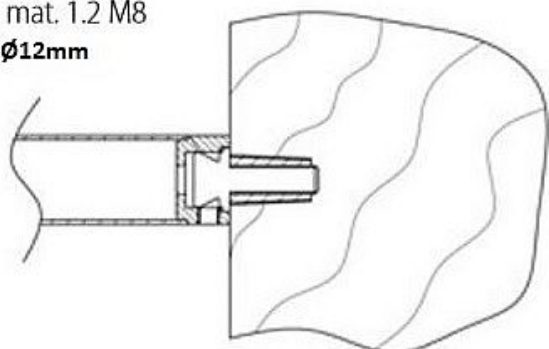

# Montážní sada 1.2 M8 - DŘEVO - jednostr.montáž

» DVEŘNÍ KOVÁNÍ » MADLA

mont. mat. 1.2 M8  
vrtání:  $\varnothing 12\text{mm}$

Dodavatelské číslo	HS116482
Značka	TWIN
Kód produktu	03800-3070

Montážní materiál se používá pro následující modely madel:  
BF, BJ, FHR, FL a JHR.

Ke kusovému madlu je přiložen montážní materiál 1.1 (s vrutem, na dřevo, plast a kov)  
a k párovému madlu montážní materiál 2.4GL (na sklo).

Dostupnost sklad SEZAM : u dodavatele  
Dostupné sklad dodavatele: 4,00 sd

## Parametry

Značka	TWIN
--------	------