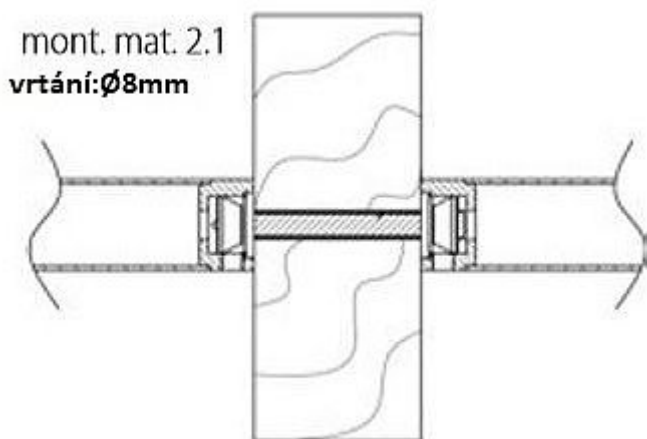

# Montážní sada 2.1 DŘEVO,PLAST,KOV párová montáž TS 40-55mm

» DVEŘNÍ KOVÁNÍ » MADLA

|                    |            |
|--------------------|------------|
| Dodavatelské číslo | HS115956   |
| Značka             | TWIN       |
| Kód produktu       | 03800-3080 |

Montážní materiál se používá pro následující modely madel:

BF, BJ, FHR, FL a JHR.

Ke kusovému madlu je přiložen montážní materiál 1.1 (s vrutem, na dřevo, plast a kov)  
a k párovému madlu montážní materiál 2.4GL (na sklo).