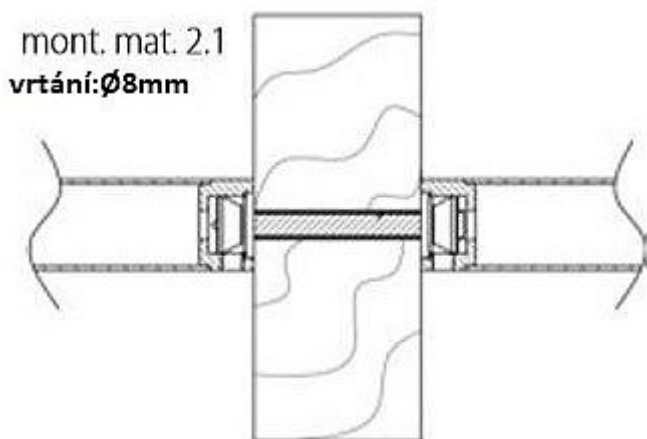

Montážní sada 2.1 DŘEVO,PLAST,KOV párová montáž TS 56-75mm

» DVEŘNÍ KOVÁNÍ » MADLA

| | |
|--------------------|------------|
| Dodavatelské číslo | HS115885 |
| Značka | TWIN |
| Kód produktu | 03800-3090 |
| Balení | 0 ks |

Montážní materiál se používá pro následující modely
model:
BF, BJ, FHR, FL a JHR.

Ke kusovému madlu je přiložen montážní materiál 1.1 (s
vrutem, na dřevo, plast a kov)
a k párovému madlu montážní materiál 2.4GL (na sklo).