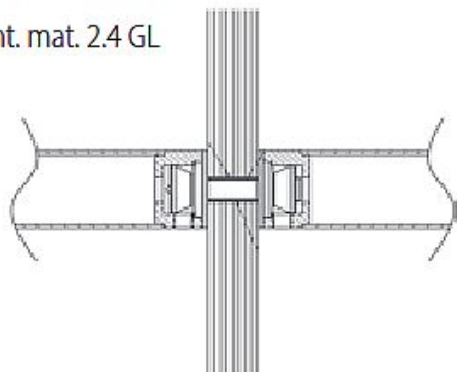

Montážní sada 2.4GL SKLO - montáž do páru (MADLO 8014)

» DVEŘNÍ KOVÁNÍ » MADLA

mont. mat. 2.4 GL

Dodavatelské číslo HS131438

Značka TWIN

Kód produktu 03800-3115

pro madlo BF, FHR, JHF, FRL a BJ

Dostupnost sklad SEZAM : u dodavatele
Dostupné sklad dodavatele: sklad dodavatele

Parametry

Značka TWIN