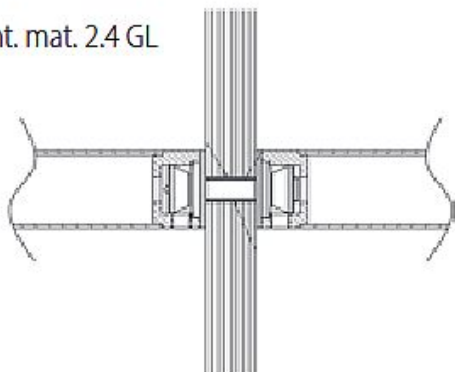

Montážní sada 2.4GL SKLO - montáž do páru (MADLO 8014)

» DVEŘNÍ KOVÁNÍ » MADLA

mont. mat. 2.4 GL

Dodavatelské číslo HS131438

Značka TWIN

Kód produktu 03800-3115

pro madlo BF, FHR, JHF, FRL a BJ

Dostupnost sklad SEZAM : u dodavatele
Dostupné sklad dodavatele: sklad dodavatele

Parametry

Značka TWIN