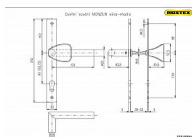

MONZUN štítové kování nerez mat

» DVEŘNÍ KOVÁNÍ » INTERIÉROVÉ » Štítové

Značka	ROSTEX
Kód produktu	MP02000-6760
Balení	0 ks

nerez mat

Dostupnost na hlavním skladě: více než 20 ks
na cestě 1,00 ks

Popis

Štíty jsou upevněny na dveřní křídlo vruty.
Kování dodáváme v standardním provedení na tloušťku dveří 38-52 mm.
Kování neobsahuje vratnou pružinu.
Rozteč: 72,90,92 mm

Provedení: pro vložku
Tloušťka dveří: 38-52

Parametry

Značka	ROSTEX
--------	--------