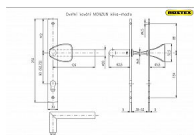

MONZUN štítové kování nerez mat

» DVEŘNÍ KOVÁNÍ » INTERIÉROVÉ » Štítové

Značka	ROSTEX
Kód produktu	MP02000-6760

nerez mat

Dostupnost sklad SEZAM :

u dodavatele
na cestě 4,00 ks

Dostupné sklad dodavatele:

momentálně nedostupné

Popis

Štíty jsou upevněny na dveřní křídlo vruty.
Kování dodáváme v standardním provedení na
tloušťku dveří 38-52 mm.

Kování neobsahuje vratnou pružinu.

Rozteč: 72,90,92 mm

Provedení: pro vložku

Tloušťka dveří: 38-52

Parametry

Značka	ROSTEX