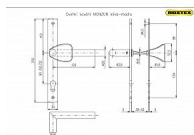

MONZUN štítové kování nerez mat

» DVEŘNÍ KOVÁNÍ » INTERIÉROVÉ » Štítové

Značka	ROSTEX
Kód produktu	MP02000-6760

nerez mat

Dostupnost sklad SEZAM :

více než 10 ks
na cestě 7,00 ks

Dostupné sklad dodavatele:

momentálně nedostupné

Popis

Štíty jsou upevněny na dveřní křídlo vruty. Kování dodáváme v standardním provedení na tloušťku dveří 38-52 mm. Kování neobsahuje vratnou pružinu. Rozteč: 72,90,92 mm Provedení: pro vložku
Tloušťka dveří: 38-52

Parametry

Značka	ROSTEX