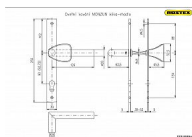

MONZUN štítové kování nerez mat

» DVEŘNÍ KOVÁNÍ » INTERIÉROVÉ » Štítové

Značka	ROSTEX
Kód produktu	MP02000-6760
Balení	0 ks

nerez mat

Dostupnost na hlavním skladě: více než 20 ks

Popis

Štíty jsou upevněny na dveřní křídlo vruty.
Kování dodáváme v standardním provedení na tloušťku dveří 38-52 mm.
Kování neobsahuje vratnou pružinu.
Rozteč: 72,90,92 mm

Provedení: pro vložku
Tloušťka dveří: 38-52

Parametry

Značka	ROSTEX