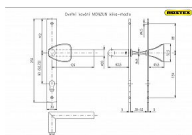

MONZUN VL 72 KLIKA-MADLO nerez mat

» DVEŘNÍ KOVÁNÍ » INTERIÉROVÉ » Štítové

Dodavatelské číslo	4072857200
EAN	8590718780629
Značka	ROSTEX
Kód produktu	02000-6760
Balení	1 ks

nerez mat

Dostupnost na hlavním skladě: skladem

Popis

Štíty jsou upevněny na dveřní křídlo vruty.
Kování dodáváme v standardním provedení na tloušťku dveří 38-52 mm.

Kování neobsahuje vratnou pružinu.

Rozteč: 72,90,92 mm

Provedení: pro vložku

Tloušťka dveří: 38-52

Parametry

Značka	ROSTEX
Barva	Nerez mat, F9 imitace nerez