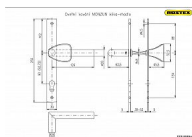

MONZUN VL 72 KLIKA-MADLO nerez mat

» DVEŘNÍ KOVÁNÍ » INTERIÉROVÉ » Štítové

Dodavatelské číslo	4072857200
EAN	8590718780629
Značka	ROSTEX
Kód produktu	02000-6760
Balení	1 ks

nerez mat

Dostupnost na hlavním skladě: skladem

Popis

Štíty jsou upevněny na dveřní křídlo vruty.
Kování dodáváme v standardním provedení na tloušťku dveří 38-52 mm.

Kování neobsahuje vratnou pružinu.

Rozteč: 72,90,92 mm

Provedení: pro vložku

Tloušťka dveří: 38-52

Parametry

Značka	ROSTEX
Barva	Nerez mat, F9 imitace nerez