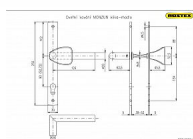

MONZUN VL 72 KLIKA-MADLO nerez mat

» DVEŘNÍ KOVÁNÍ » INTERIÉROVÉ » Štítové

Popis

Štíty jsou upevněny na dveřní křídlo vruty. Kování dodáváme v standardním provedení na tloušťku dveří 38-52 mm. Kování neobsahuje vratnou pružinu. Rozteč: 72,90,92 mm Provedení: pro vložku
Tloušťka dveří: 38-52

Dodavatelské číslo	4072857200
EAN	8590718780629
Značka	ROSTEX
Kód produktu	02000-6760
Balení	1 Ks

nerez mat

Dostupnost sklad SEZAM : u dodavatele
Dostupné sklad dodavatele: sklad dodavatele

Parametry

Značka	ROSTEX
Barva	Nerez mat, F9 imitace nerez