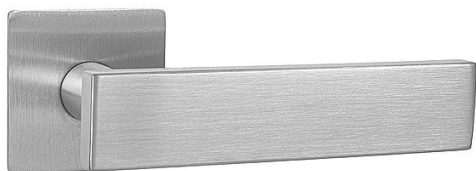

MP - APOLO - HR 3SM K/K na rozetách BN

» DVEŘNÍ KOVÁNÍ » INTERIÉROVÉ » Rozetové hranaté

EAN 8584138395914

Značka MP

Kód produktu 03751-1692

Rozetová klika na interiérové dveře s magnetickou plochou hranatou rozetou je vyrobena z vysoce kvalitní nerezavějící oceli, známé jako nerez a je povrchově upravena. Rozeta má rozměry 55 mm x 55 mm a tloušťku jen 3 mm. Je barevně stabilní a odolná vůči opotřebení. Kování je testováno podle normy EN 1906 na 200 000 cyklů.

Konstrukce kliky:

- magnet
- kovová podložka
- mosazný krček
- vratný mechanismus kliky
- kovové výstupky
- šroub na prošroubování
- nerezová krytka rozety

Součástí balení je spojovací materiál pro tloušťku dveří 40 - 42 mm.

Dostupnost sklad SEZAM :

u dodavatele

Dostupné sklad dodavatele:

sklad dodavatele

Parametry

Značka MP

Barva Nerez mat, F9 imitace nerez