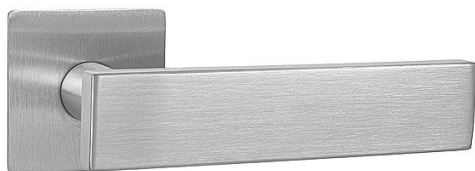

MP - APOLO - HR 3SM K/K na rozetách BN

» DVEŘNÍ KOVÁNÍ » INTERIÉROVÉ » Rozetové hranaté

EAN 8584138395914

Značka MP

Kód produktu 03751-1692

Rozetová klika na interiérové dveře s magnetickou plochou hranatou rozetou je vyrobena z vysoce kvalitní nerezavějící oceli, známé jako nerez a je povrchově upravena. Rozeta má rozměry 55 mm x 55 mm a tloušťku jen 3 mm. Je barevně stabilní a odolná vůči opotřebení. Kování je testováno podle normy EN 1906 na 200 000 cyklů.

Konstrukce kliky:

- magnet
- kovová podložka
- mosazný krček
- vratný mechanismus kliky
- kovové výstupky
- šroub na prošroubování
- nerezová krytka rozety

Součástí balení je spojovací materiál pro tloušťku dveří 40 - 42 mm.

Dostupnost sklad SEZAM :

u dodavatele

Dostupné sklad dodavatele:

sklad dodavatele

Parametry

Značka MP

Barva Nerez mat, F9 imitace nerez