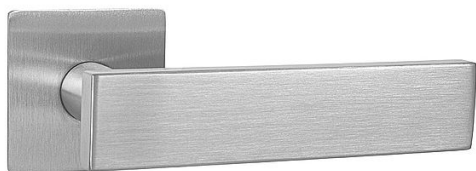

MP - APOLO - HR 3SM K/K na rozetách BN

» DVEŘNÍ KOVÁNÍ » INTERIÉROVÉ » Rozetové hranaté

EAN	8584138395914
Značka	MP
Kód produktu	03751-1692
Balení	0 ks

Rozetová klika na interiérové dveře s magnetickou plochou hranatou rozetou je vyrobena z vysoce kvalitní nerezavějící oceli, známé jako nerez a je povrchově upravena. Rozeta má rozměry 55 mm x 55 mm a tloušťku jen 3 mm. Je barevně stabilní a odolná vůči opotřebení. Kování je testováno podle normy EN 1906 na 200 000 cyklů.

Konstrukce kliky:

- magnet
- kovová podložka
- mosazný krček
- vratný mechanismus kliky
- kovové výstupky
- šroub na prošroubování
- nerezová krytka rozety

Součástí balení je spojovací materiál pro tloušťku dveří 40 - 42 mm.

Dostupnost na hlavním skladě: skladem u dodavatele

Parametry

Značka	MP
Barva	Nerez mat, F9 imitace nerez