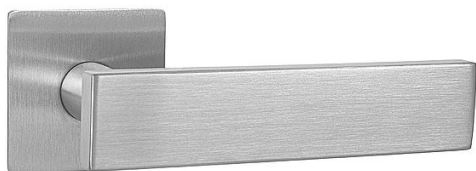

MP - APOLO - HR 3SM klíč BN

» DVEŘNÍ KOVÁNÍ » INTERIÉROVÉ » Rozetové hranaté

EAN	8584138395921
Značka	MP
Kód produktu	03751-1694
Balení	0 ks

Rozetová klika na interiérové dveře s magnetickou plochou hranatou rozetou je vyrobena z vysoce kvalitní nerezavějící oceli, známé jako nerez a je povrchově upravena. Rozeta má rozměry 55 mm x 55 mm a tloušťku jen 3 mm. Je barevně stabilní a odolná vůči opotřebení. Kování je testováno podle normy EN 1906 na 200 000 cyklů.

Konstrukce kliky:

- magnet
- kovová podložka
- mosazný krček
- vratný mechanismus kliky
- kovové výstupky
- šroub na prošroubování
- nerezová krytka rozety

Součástí balení je spojovací materiál pro tloušťku dveří 40 - 42 mm.

Dostupnost na hlavním skladě: skladem u dodavatele

Parametry

Značka	MP
Barva	Nerez mat, F9 imitace nerez