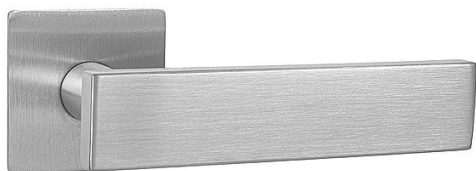

MP - APOLO - HR 3SM klíč BN

» DVEŘNÍ KOVÁNÍ » INTERIÉROVÉ » Rozetové hranaté

EAN 8584138395921

Značka MP

Kód produktu 03751-1694

Rozetová klika na interiérové dveře s magnetickou plochou hranatou rozetou je vyrobena z vysoce kvalitní nerezavějící oceli, známé jako nerez a je povrchově upravena. Rozeta má rozměry 55 mm x 55 mm a tloušťku jen 3 mm. Je barevně stabilní a odolná vůči opotřebení. Kování je testováno podle normy EN 1906 na 200 000 cyklů.

Konstrukce kliky:

- magnet
- kovová podložka
- mosazný krček
- vratný mechanismus kliky
- kovové výstupky
- šroub na prošroubování
- nerezová krytka rozety

Součástí balení je spojovací materiál pro tloušťku dveří 40 - 42 mm.

Dostupnost sklad SEZAM :

u dodavatele

Dostupné sklad dodavatele:

sklad dodavatele

Parametry

Značka MP

Barva Nerez mat, F9 imitace nerez