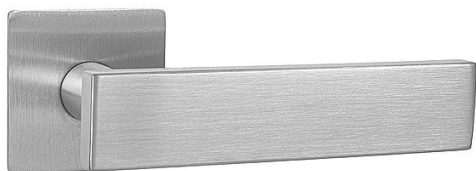

# MP - APOLO - HR 3SM klíč BN

» DVEŘNÍ KOVÁNÍ » INTERIÉROVÉ » Rozetové hranaté

EAN 8584138395921

Značka MP

Kód produktu 03751-1694

Rozetová klika na interiérové dveře s magnetickou plochou hranatou rozetou je vyrobena z vysoce kvalitní nerezavějící oceli, známé jako nerez a je povrchově upravena. Rozeta má rozměry 55 mm x 55 mm a tloušťku jen 3 mm. Je barevně stabilní a odolná vůči opotřebení. Kování je testováno podle normy EN 1906 na 200 000 cyklů.

Konstrukce kliky:

- magnet
- kovová podložka
- mosazný krček
- vratný mechanismus kliky
- kovové výstupky
- šroub na prošroubování
- nerezová krytka rozety

Součástí balení je spojovací materiál pro tloušťku dveří 40 - 42 mm.

## Parametry

Značka MP

Barva Nerez mat, F9 imitace nerez