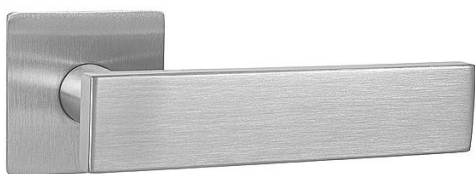

MP - APOLO - HR 3SM rozetové kování Broušená nerez BN

» DVEŘNÍ KOVÁNÍ » INTERIÉROVÉ » Rozetové hranaté

Značka	MP
Kód produktu	MP03751-1692

Rozetová klika na interiérové dveře s magnetickou plochou hranatou rozetou je vyrobena z vysoce kvalitní nerezavějící oceli, známé jako nerez a je povrchově upravena. Rozeta má rozměry 55 mm x 55 mm a tloušťku jen 3 mm. Je barevně stabilní a odolná vůči opotřebení. Kování je testováno podle normy EN 1906 na 200 000 cyklů.

Konstrukce kliky:

- magnet
- kovová podložka
- mosazný krček
- vratný mechanismus kliky
- kovové výstupky
- šroub na prošroubování
- nerezová krytka rozety

Součástí balení je spojovací materiál pro tloušťku dveří 40 - 42 mm.