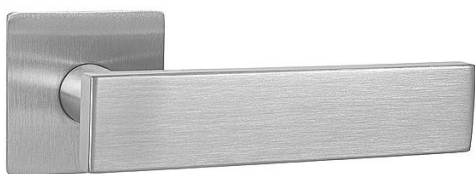

# MP - APOLO - HR 3SM rozetové kování Broušená nerez BN

» DVEŘNÍ KOVÁNÍ » INTERIÉROVÉ » Rozetové hranaté

Značka	MP
Kód produktu	MP03751-1692

Rozetová klika na interiérové dveře s magnetickou plochou hranatou rozetou je vyrobena z vysoce kvalitní nerezavějící oceli, známé jako nerez a je povrchově upravena. Rozeta má rozměry 55 mm x 55 mm a tloušťku jen 3 mm. Je barevně stabilní a odolná vůči opotřebení. Kování je testováno podle normy EN 1906 na 200 000 cyklů.

Konstrukce kliky:

- magnet
- kovová podložka
- mosazný krček
- vratný mechanismus kliky
- kovové výstupky
- šroub na prošroubování
- nerezová krytka rozety

Součástí balení je spojovací materiál pro tloušťku dveří 40 - 42 mm.