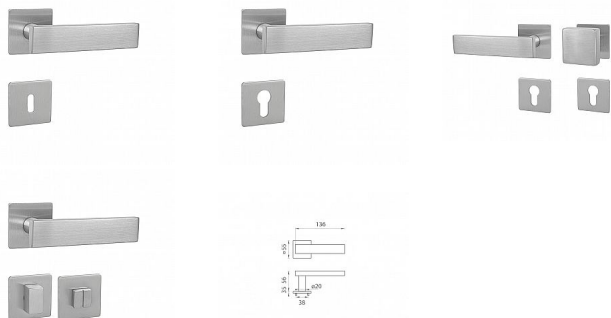

MP - APOLO - HR 3SM rozetové kování Broušená nerez BN

» DVEŘNÍ KOVÁNÍ » INTERIÉROVÉ » Rozetové hranaté

Značka	MP
Kód produktu	MP03751-1692

Rozetová klika na interiérové dveře s magnetickou plochou hranatou rozetou je vyrobena z vysoce kvalitní nerezavějící oceli, známé jako nerez a je povrchově upravena. Rozeta má rozměry 55 mm x 55 mm a tloušťku jen 3 mm. Je barevně stabilní a odolná vůči opotřebení. Kování je testováno podle normy EN 1906 na 200 000 cyklů.

Konstrukce kliky:

- magnet
- kovová podložka
- mosazný krček
- vratný mechanismus kliky
- kovové výstupky
- šroub na prošroubování
- nerezová krytka rozety

Součástí balení je spojovací materiál pro tloušťku dveří 40 - 42 mm.