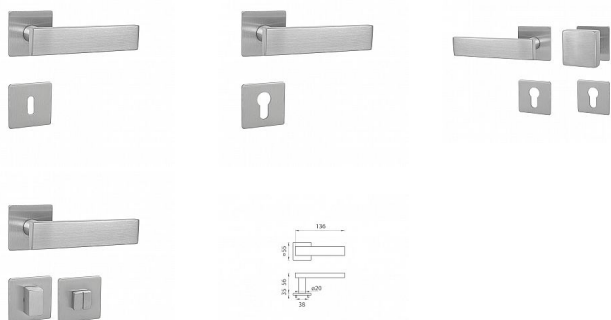

# MP - APOLO - HR 3SM rozetové kování Broušená nerez BN

» DVEŘNÍ KOVÁNÍ » INTERIÉROVÉ » Rozetové hranaté

Značka	MP
Kód produktu	MP03751-1692

Rozetová klika na interiérové dveře s magnetickou plochou hranatou rozetou je vyrobena z vysoce kvalitní nerezavějící oceli, známé jako nerez a je povrchově upravena. Rozeta má rozměry 55 mm x 55 mm a tloušťku jen 3 mm. Je barevně stabilní a odolná vůči opotřebení. Kování je testováno podle normy EN 1906 na 200 000 cyklů.

Konstrukce kliky:

- magnet
- kovová podložka
- mosazný krček
- vratný mechanismus kliky
- kovové výstupky
- šroub na prošroubování
- nerezová krytka rozety

Součástí balení je spojovací materiál pro tloušťku dveří 40 - 42 mm.