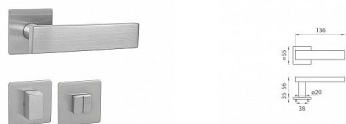

MP - APOLO - HR 3SM rozetové kování Broušená nerez BN

» DVEŘNÍ KOVÁNÍ » INTERIÉROVÉ » Rozetové hranaté

Značka	MP
Kód produktu	MP03751-1692
Balení	0 ks

Rozetová klika na interiérové dveře s magnetickou plochou hranatou rozetou je vyrobena z vysoce kvalitní nerezavějící oceli, známé jako nerez a je povrchově upravena. Rozeta má rozměry 55 mm x 55 mm a tloušťku jen 3 mm. Je barevně stabilní a odolná vůči opotřebení. Kování je testováno podle normy EN 1906 na 200 000 cyklů.

Konstrukce kliky:

- magnet
- kovová podložka
- mosazný krček
- vratný mechanismus kliky
- kovové výstupky
- šroub na prošroubování
- nerezová krytka rozety

Součástí balení je spojovací materiál pro tloušťku dveří 40 - 42 mm.