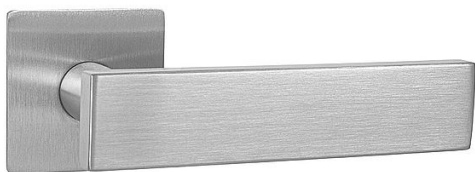

MP - APOLO - HR 3SM rozetové kování Broušená nerez BN

» DVEŘNÍ KOVÁNÍ » INTERIÉROVÉ » Rozetové hranaté

Značka	MP
Kód produktu	MP03751-1692
Balení	0 ks

Rozetová klika na interiérové dveře s magnetickou plochou hranatou rozetou je vyrobena z vysoce kvalitní nerezavějící oceli, známé jako nerez a je povrchově upravena. Rozeta má rozměry 55 mm x 55 mm a tloušťku jen 3 mm. Je barevně stabilní a odolná vůči opotřebení. Kování je testováno podle normy EN 1906 na 200 000 cyklů.

Konstrukce kliky:

- magnet
- kovová podložka
- mosazný krček
- vratný mechanismus kliky
- kovové výstupky
- šroub na prošroubování
- nerezová krytka rozety

Součástí balení je spojovací materiál pro tloušťku dveří 40 - 42 mm.