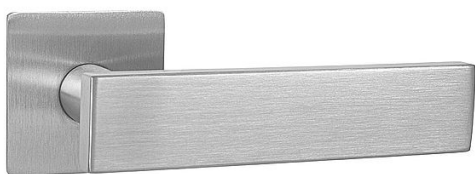

MP - APOLO - HR 3SM rozetové kování Broušená nerez BN

» DVEŘNÍ KOVÁNÍ » INTERIÉROVÉ » Rozetové hranaté

Značka	MP
Kód produktu	MP03751-1692
Balení	0 ks

Rozetová klika na interiérové dveře s magnetickou plochou hranatou rozetou je vyrobena z vysoce kvalitní nerezavějící oceli, známé jako nerez a je povrchově upravena. Rozeta má rozměry 55 mm x 55 mm a tloušťku jen 3 mm. Je barevně stabilní a odolná vůči opotřebení. Kování je testováno podle normy EN 1906 na 200 000 cyklů.

Konstrukce kliky:

- magnet
- kovová podložka
- mosazný krček
- vratný mechanismus kliky
- kovové výstupky
- šroub na prošroubování
- nerezová krytka rozety

Součástí balení je spojovací materiál pro tloušťku dveří 40 - 42 mm.