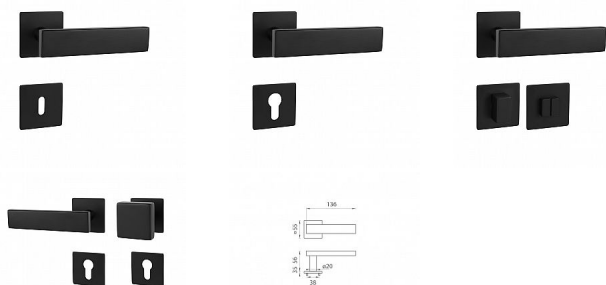

MP - APOLO - HR 3SM rozetové kování PVD černá

» DVEŘNÍ KOVÁNÍ » INTERIÉROVÉ » Rozetové hranaté

Značka	MP
Kód produktu	MP03751-1704

Rozetová klika na interiérové dveře s magnetickou plochou hranatou rozetou je vyrobena z vysoce kvalitní nerezavějící oceli, známé jako nerez a je povrchově upravena. Rozeta má rozměry 55 mm x 55 mm a tloušťku jen 3 mm. Je barevně stabilní a odolná vůči opotřebení. Kování je testováno podle normy EN 1906 na 200 000 cyklů.

Konstrukce kliky:

- magnet
- kovová podložka
- mosazný krček
- vratný mechanismus kliky
- kovové výstupky
- šroub na prošroubování
- nerezová krytka rozety

Součástí balení je spojovací materiál pro tloušťku dveří 40 - 42 mm.