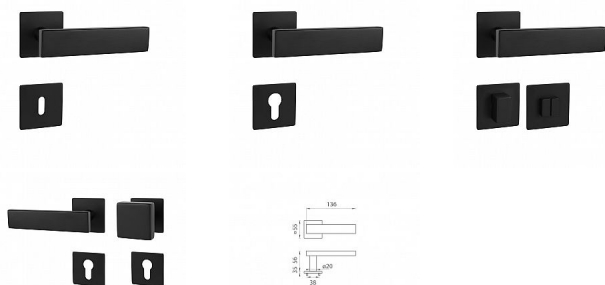

MP - APOLO - HR 3SM rozetové kování PVD černá

» DVEŘNÍ KOVÁNÍ » INTERIÉROVÉ » Rozetové hranaté

Značka	MP
Kód produktu	MP03751-1704
Balení	0 ks

Rozetová klika na interiérové dveře s magnetickou plochou hranatou rozetou je vyrobena z vysoce kvalitní nerezavějící oceli, známé jako nerez a je povrchově upravena. Rozeta má rozměry 55 mm x 55 mm a tloušťku jen 3 mm. Je barevně stabilní a odolná vůči opotřebení. Kování je testováno podle normy EN 1906 na 200 000 cyklů.

Konstrukce kliky:

- magnet
- kovová podložka
- mosazný krček
- vratný mechanismus kliky
- kovové výstupky
- šroub na prošroubování
- nerezová krytka rozety

Součástí balení je spojovací materiál pro tloušťku dveří 40 - 42 mm.