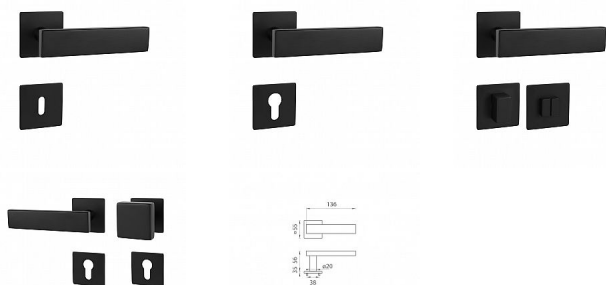

MP - APOLO - HR 3SM rozetové kování PVD černá

» DVEŘNÍ KOVÁNÍ » INTERIÉROVÉ » Rozetové hranaté

Značka	MP
Kód produktu	MP03751-1704
Balení	0 ks

Rozetová klika na interiérové dveře s magnetickou plochou hranatou rozetou je vyrobena z vysoce kvalitní nerezavějící oceli, známé jako nerez a je povrchově upravena. Rozeta má rozměry 55 mm x 55 mm a tloušťku jen 3 mm. Je barevně stabilní a odolná vůči opotřebení. Kování je testováno podle normy EN 1906 na 200 000 cyklů.

Konstrukce kliky:

- magnet
- kovová podložka
- mosazný krček
- vratný mechanismus kliky
- kovové výstupky
- šroub na prošroubování
- nerezová krytka rozety

Součástí balení je spojovací materiál pro tloušťku dveří 40 - 42 mm.