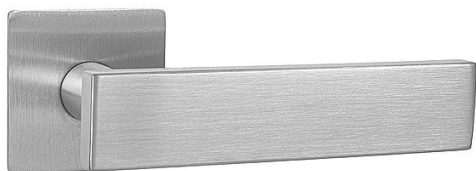

MP - APOLO - HR 3SM vložka BN

» DVEŘNÍ KOVÁNÍ » INTERIÉROVÉ » Rozetové hranaté

EAN 8584138395938

Značka MP

Kód produktu 03751-1696

Rozetová klika na interiérové dveře s magnetickou plochou hranatou rozetou je vyrobena z vysoce kvalitní nerezavějící oceli, známé jako nerez a je povrchově upravena. Rozeta má rozměry 55 mm x 55 mm a tloušťku jen 3 mm. Je barevně stabilní a odolná vůči opotřebení. Kování je testováno podle normy EN 1906 na 200 000 cyklů.

Konstrukce kliky:

- magnet
- kovová podložka
- mosazný krček
- vratný mechanismus kliky
- kovové výstupky
- šroub na prošroubování
- nerezová krytka rozety

Součástí balení je spojovací materiál pro tloušťku dveří 40 - 42 mm.

Dostupnost sklad SEZAM :

u dodavatele

Dostupné sklad dodavatele:

sklad dodavatele

Parametry

Značka MP

Barva Nerez mat, F9 imitace nerez