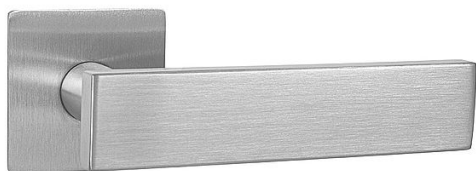

# MP - APOLO - HR 3SM vložka BN

» DVEŘNÍ KOVÁNÍ » INTERIÉROVÉ » Rozetové hranaté

EAN	8584138395938
Značka	MP
Kód produktu	03751-1696
Balení	0 ks

Rozetová klika na interiérové dveře s magnetickou plochou hranatou rozetou je vyrobena z vysoce kvalitní nerezavějící oceli, známé jako nerez a je povrchově upravena. Rozeta má rozměry 55 mm x 55 mm a tloušťku jen 3 mm. Je barevně stabilní a odolná vůči opotřebení. Kování je testováno podle normy EN 1906 na 200 000 cyklů.

Konstrukce kliky:

- magnet
- kovová podložka
- mosazný krček
- vratný mechanismus kliky
- kovové výstupky
- šroub na prošroubování
- nerezová krytka rozety

Součástí balení je spojovací materiál pro tloušťku dveří 40 - 42 mm.

## Parametry

Značka	MP
Barva	Nerez mat, F9 imitace nerez