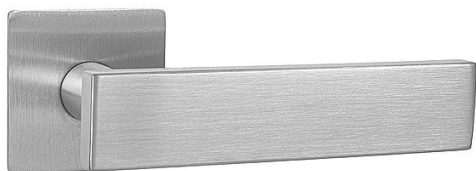

# MP - APOLO - HR 3SM vložka BN

» DVEŘNÍ KOVÁNÍ » INTERIÉROVÉ » Rozetové hranaté

EAN 8584138395938

Značka MP

Kód produktu 03751-1696

Rozetová klika na interiérové dveře s magnetickou plochou hranatou rozetou je vyrobena z vysoce kvalitní nerezavějící oceli, známé jako nerez a je povrchově upravena. Rozeta má rozměry 55 mm x 55 mm a tloušťku jen 3 mm. Je barevně stabilní a odolná vůči opotřebení. Kování je testováno podle normy EN 1906 na 200 000 cyklů.

Konstrukce kliky:

- magnet
- kovová podložka
- mosazný krček
- vratný mechanismus kliky
- kovové výstupky
- šroub na prošroubování
- nerezová krytka rozety

Součástí balení je spojovací materiál pro tloušťku dveří 40 - 42 mm.

## Parametry

Značka MP

Barva Nerez mat, F9 imitace nerez