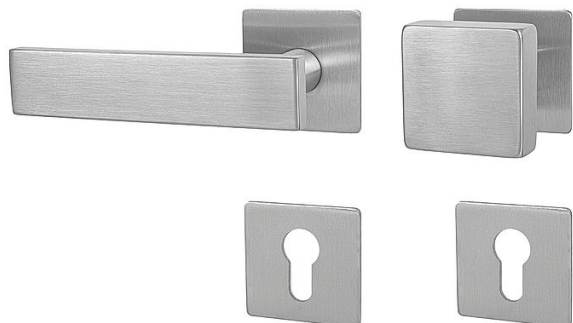

MP - APOLO - HR 3SM vložka MA/KL Li BN

» DVEŘNÍ KOVÁNÍ » INTERIÉROVÉ » Rozetové hranaté

EAN	8584138395969
Značka	MP
Kód produktu	03751-1700
Balení	0 ks

Rozetová klika na interiérové dveře s magnetickou plochou hranatou rozetou je vyrobena z vysoce kvalitní nerezavějící oceli, známé jako nerez a je povrchově upravena. Rozeta má rozměry 55 mm x 55 mm a tloušťku jen 3 mm. Je barevně stabilní a odolná vůči opotřebení. Kování je testováno podle normy EN 1906 na 200 000 cyklů.

Konstrukce kliky:

- magnet
- kovová podložka
- mosazný krček
- vratný mechanismus kliky
- kovové výstupky
- šroub na prošroubování
- nerezová krytka rozety

Součástí balení je spojovací materiál pro tloušťku dveří 40 - 42 mm.

Dostupnost na hlavním skladě: skladem u dodavatele

Parametry

Značka	MP
Barva	Nerez mat, F9 imitace nerez