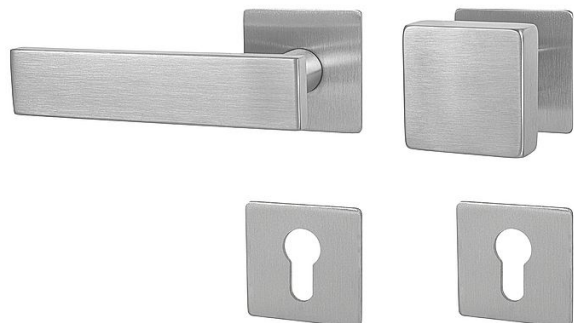

MP - APOLO - HR 3SM vložka MA/KL Li BN

» DVEŘNÍ KOVÁNÍ » INTERIÉROVÉ » Rozetové hranaté

EAN 8584138395969

Značka MP

Kód produktu 03751-1700

Rozetová klika na interiérové dveře s magnetickou plochou hranatou rozetou je vyrobena z vysoce kvalitní nerezavějící oceli, známé jako nerez a je povrchově upravena. Rozeta má rozměry 55 mm x 55 mm a tloušťku jen 3 mm. Je barevně stabilní a odolná vůči opotřebení. Kování je testováno podle normy EN 1906 na 200 000 cyklů.

Konstrukce kliky:

- magnet
- kovová podložka
- mosazný krček
- vratný mechanismus kliky
- kovové výstupky
- šroub na prošroubování
- nerezová krytka rozety

Součástí balení je spojovací materiál pro tloušťku dveří 40 - 42 mm.

Dostupnost sklad SEZAM :

u dodavatele

Dostupné sklad dodavatele:

sklad dodavatele

Parametry

Značka MP

Barva Nerez mat, F9 imitace nerez