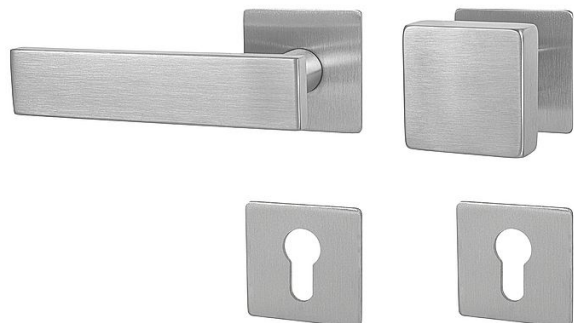

# MP - APOLO - HR 3SM vložka MA/KL Li BN

» DVEŘNÍ KOVÁNÍ » INTERIÉROVÉ » Rozetové hranaté

EAN 8584138395969

Značka MP

Kód produktu 03751-1700

Rozetová klika na interiérové dveře s magnetickou plochou hranatou rozetou je vyrobena z vysoce kvalitní nerezavějící oceli, známé jako nerez a je povrchově upravena. Rozeta má rozměry 55 mm x 55 mm a tloušťku jen 3 mm. Je barevně stabilní a odolná vůči opotřebení. Kování je testováno podle normy EN 1906 na 200 000 cyklů.

Konstrukce kliky:

- magnet
- kovová podložka
- mosazný krček
- vratný mechanismus kliky
- kovové výstupky
- šroub na prošroubování
- nerezová krytka rozety

Součástí balení je spojovací materiál pro tloušťku dveří 40 - 42 mm.

## Parametry

Značka MP

Barva Nerez mat, F9 imitace nerez