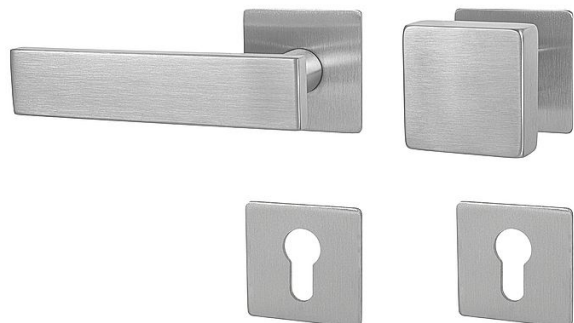

MP - APOLO - HR 3SM vložka MA/KL Li BN

» DVEŘNÍ KOVÁNÍ » INTERIÉROVÉ » Rozetové hranaté

EAN	8584138395969
Značka	MP
Kód produktu	03751-1700
Balení	0 ks

Rozetová klika na interiérové dveře s magnetickou plochou hranatou rozetou je vyrobena z vysoce kvalitní nerezavějící oceli, známé jako nerez a je povrchově upravena. Rozeta má rozměry 55 mm x 55 mm a tloušťku jen 3 mm. Je barevně stabilní a odolná vůči opotřebení. Kování je testováno podle normy EN 1906 na 200 000 cyklů.

Konstrukce kliky:

- magnet
- kovová podložka
- mosazný krček
- vratný mechanismus kliky
- kovové výstupky
- šroub na prošroubování
- nerezová krytka rozety

Součástí balení je spojovací materiál pro tloušťku dveří 40 - 42 mm.

Dostupnost na hlavním skladě: skladem u dodavatele

Parametry

Značka	MP
Barva	Nerez mat, F9 imitace nerez