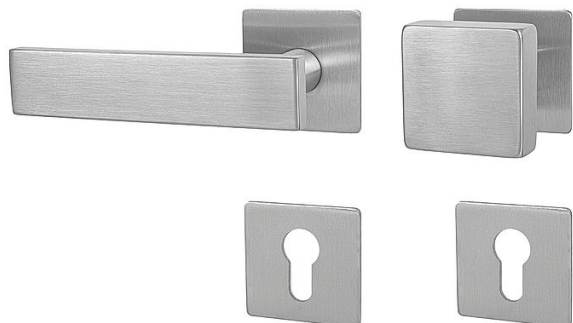

MP - APOLO - HR 3SM vložka MA/KL Re BN

» DVEŘNÍ KOVÁNÍ » INTERIÉROVÉ » Rozetové hranaté

EAN	8584138395952
Značka	MP
Kód produktu	03751-1702
Balení	0 ks

Rozetová klika na interiérové dveře s magnetickou plochou hranatou rozetou je vyrobena z vysoce kvalitní nerezavějící oceli, známé jako nerez a je povrchově upravena. Rozeta má rozměry 55 mm x 55 mm a tloušťku jen 3 mm. Je barevně stabilní a odolná vůči opotřebení. Kování je testováno podle normy EN 1906 na 200 000 cyklů.

Konstrukce kliky:

- magnet
- kovová podložka
- mosazný krček
- vratný mechanismus kliky
- kovové výstupky
- šroub na prošroubování
- nerezová krytka rozety

Součástí balení je spojovací materiál pro tloušťku dveří 40 - 42 mm.

Dostupnost na hlavním skladě: skladem u dodavatele

Parametry

Značka	MP
Barva	Nerez mat, F9 imitace nerez