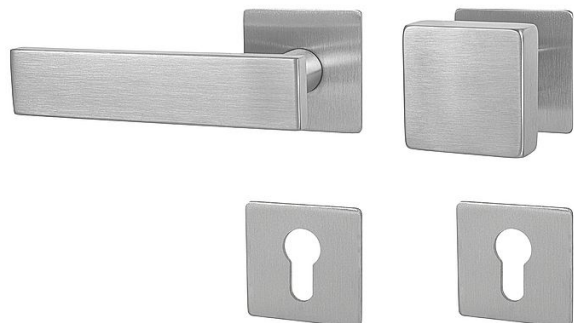

# MP - APOLO - HR 3SM vložka MA/KL Re BN

» DVEŘNÍ KOVÁNÍ » INTERIÉROVÉ » Rozetové hranaté

EAN 8584138395952

Značka MP

Kód produktu 03751-1702

Rozetová klika na interiérové dveře s magnetickou plochou hranatou rozetou je vyrobena z vysoce kvalitní nerezavějící oceli, známé jako nerez a je povrchově upravena. Rozeta má rozměry 55 mm x 55 mm a tloušťku jen 3 mm. Je barevně stabilní a odolná vůči opotřebení. Kování je testováno podle normy EN 1906 na 200 000 cyklů.

Konstrukce kliky:

- magnet
- kovová podložka
- mosazný krček
- vratný mechanismus kliky
- kovové výstupky
- šroub na prošroubování
- nerezová krytka rozety

Součástí balení je spojovací materiál pro tloušťku dveří 40 - 42 mm.

## Parametry

Značka MP

Barva Nerez mat, F9 imitace nerez