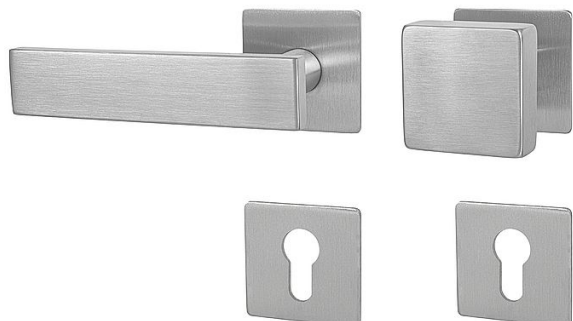

MP - APOLO - HR 3SM vložka MA/KL Re BN

» DVEŘNÍ KOVÁNÍ » INTERIÉROVÉ » Rozetové hranaté

EAN 8584138395952

Značka MP

Kód produktu 03751-1702

Rozetová klika na interiérové dveře s magnetickou plochou hranatou rozetou je vyrobena z vysoce kvalitní nerezavějící oceli, známé jako nerez a je povrchově upravena. Rozeta má rozměry 55 mm x 55 mm a tloušťku jen 3 mm. Je barevně stabilní a odolná vůči opotřebení. Kování je testováno podle normy EN 1906 na 200 000 cyklů.

Konstrukce kliky:

- magnet
- kovová podložka
- mosazný krček
- vratný mechanismus kliky
- kovové výstupky
- šroub na prošroubování
- nerezová krytka rozety

Součástí balení je spojovací materiál pro tloušťku dveří 40 - 42 mm.

Dostupnost sklad SEZAM :

u dodavatele

Dostupné sklad dodavatele:

sklad dodavatele

Parametry

Značka MP

Barva Nerez mat, F9 imitace nerez