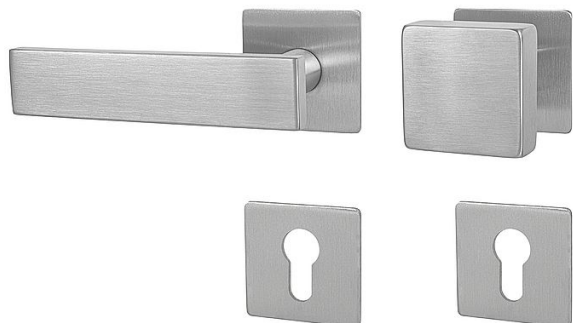

MP - APOLO - HR 3SM vložka MA/KL Re BN

» DVEŘNÍ KOVÁNÍ » INTERIÉROVÉ » Rozetové hranaté

EAN	8584138395952
Značka	MP
Kód produktu	03751-1702
Balení	0 ks

Rozetová klika na interiérové dveře s magnetickou plochou hranatou rozetou je vyrobena z vysoce kvalitní nerezavějící oceli, známé jako nerez a je povrchově upravena. Rozeta má rozměry 55 mm x 55 mm a tloušťku jen 3 mm. Je barevně stabilní a odolná vůči opotřebením. Kování je testováno podle normy EN 1906 na 200 000 cyklů.

Konstrukce kliky:

- magnet
- kovová podložka
- mosazný krček
- vratný mechanismus kliky
- kovové výstupky
- šroub na prošroubování
- nerezová krytka rozety

Součástí balení je spojovací materiál pro tloušťku dveří 40 - 42 mm.

Dostupnost na hlavním skladě: skladem u dodavatele

Parametry

Značka	MP
Barva	Nerez mat, F9 imitace nerez