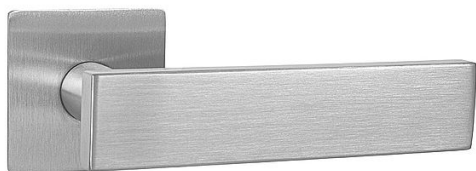

MP - APOLO - HR 3SM WC BN

» DVEŘNÍ KOVÁNÍ » INTERIÉROVÉ » Rozetové hranaté

EAN	8584138395945
Značka	MP
Kód produktu	03751-1698
Balení	0 ks

Rozetová klika na interiérové dveře s magnetickou plochou hranatou rozetou je vyrobena z vysoce kvalitní nerezavějící oceli, známé jako nerez a je povrchově upravena. Rozeta má rozměry 55 mm x 55 mm a tloušťku jen 3 mm. Je barevně stabilní a odolná vůči opotřebení. Kování je testováno podle normy EN 1906 na 200 000 cyklů.

Konstrukce kliky:

- magnet
- kovová podložka
- mosazný krček
- vratný mechanismus kliky
- kovové výstupky
- šroub na prošroubování
- nerezová krytka rozety

Součástí balení je spojovací materiál pro tloušťku dveří 40 - 42 mm.

Dostupnost na hlavním skladě: skladem u dodavatele

Parametry

Značka	MP
Barva	Nerez mat, F9 imitace nerez