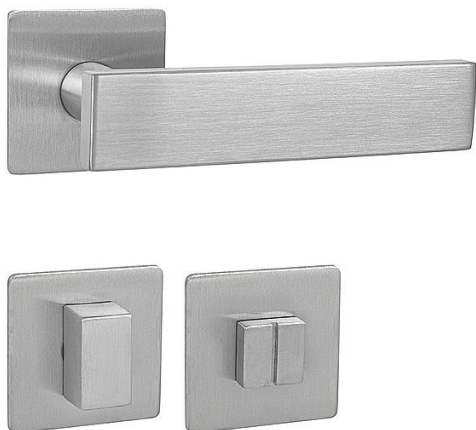

MP - APOLO - HR 3SM WC BN

» DVEŘNÍ KOVÁNÍ » INTERIÉROVÉ » Rozetové hranaté

EAN 8584138395945

Značka MP

Kód produktu 03751-1698

Rozetová klika na interiérové dveře s magnetickou plochou hranatou rozetou je vyrobena z vysoce kvalitní nerezavějící oceli, známé jako nerez a je povrchově upravena. Rozeta má rozměry 55 mm x 55 mm a tloušťku jen 3 mm. Je barevně stabilní a odolná vůči opotřebení. Kování je testováno podle normy EN 1906 na 200 000 cyklů.

Konstrukce kliky:

- magnet
- kovová podložka
- mosazný krček
- vratný mechanismus kliky
- kovové výstupky
- šroub na prošroubování
- nerezová krytka rozety

Součástí balení je spojovací materiál pro tloušťku dveří 40 - 42 mm.

Dostupnost sklad SEZAM :

u dodavatele

Dostupné sklad dodavatele:

sklad dodavatele

Parametry

Značka MP

Barva Nerez mat, F9 imitace nerez