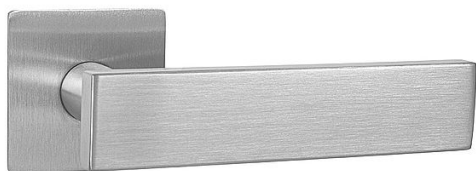

# MP - APOLO - HR 3SM WC BN

» DVEŘNÍ KOVÁNÍ » INTERIÉROVÉ » Rozetové hranaté

EAN	8584138395945
Značka	MP
Kód produktu	03751-1698
Balení	0 ks

Rozetová klika na interiérové dveře s magnetickou plochou hranatou rozetou je vyrobena z vysoce kvalitní nerezavějící oceli, známé jako nerez a je povrchově upravena. Rozeta má rozměry 55 mm x 55 mm a tloušťku jen 3 mm. Je barevně stabilní a odolná vůči opotřebení. Kování je testováno podle normy EN 1906 na 200 000 cyklů.

Konstrukce kliky:

- magnet
- kovová podložka
- mosazný krček
- vratný mechanismus kliky
- kovové výstupky
- šroub na prošroubování
- nerezová krytka rozety

Součástí balení je spojovací materiál pro tloušťku dveří 40 - 42 mm.

## Parametry

Značka	MP
Barva	Nerez mat, F9 imitace nerez