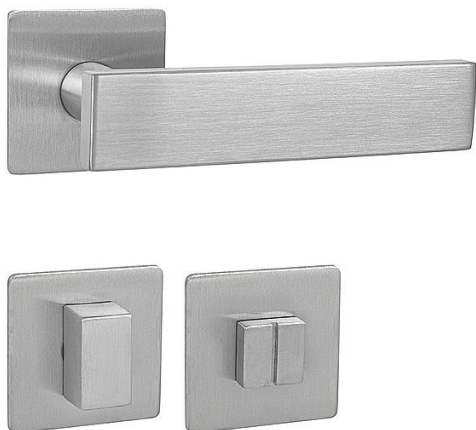

# MP - APOLO - HR 3SM WC BN

» DVEŘNÍ KOVÁNÍ » INTERIÉROVÉ » Rozetové hranaté

EAN 8584138395945

Značka MP

Kód produktu 03751-1698

Rozetová klika na interiérové dveře s magnetickou plochou hranatou rozetou je vyrobena z vysoce kvalitní nerezavějící oceli, známé jako nerez a je povrchově upravena. Rozeta má rozměry 55 mm x 55 mm a tloušťku jen 3 mm. Je barevně stabilní a odolná vůči opotřebení. Kování je testováno podle normy EN 1906 na 200 000 cyklů.

Konstrukce kliky:

- magnet
- kovová podložka
- mosazný krček
- vratný mechanismus kliky
- kovové výstupky
- šroub na prošroubování
- nerezová krytka rozety

Součástí balení je spojovací materiál pro tloušťku dveří 40 - 42 mm.

## Parametry

Značka MP

Barva Nerez mat, F9 imitace nerez