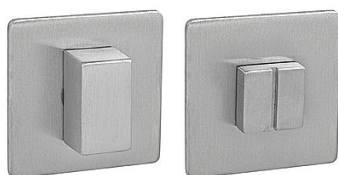

# MP - APOLO - HR 3SM WC BN

» DVEŘNÍ KOVÁNÍ » INTERIÉROVÉ » Rozetové hranaté

EAN	8584138395945
Značka	MP
Kód produktu	03751-1698
Balení	0 ks

Rozetová klika na interiérové dveře s magnetickou plochou hranatou rozetou je vyrobena z vysoce kvalitní nerezavějící oceli, známé jako nerez a je povrchově upravena. Rozeta má rozměry 55 mm x 55 mm a tloušťku jen 3 mm. Je barevně stabilní a odolná vůči opotřebení. Kování je testováno podle normy EN 1906 na 200 000 cyklů.

Konstrukce kliky:

- magnet
- kovová podložka
- mosazný krček
- vratný mechanismus kliky
- kovové výstupky
- šroub na prošroubování
- nerezová krytka rozety

Součástí balení je spojovací materiál pro tloušťku dveří 40 - 42 mm.

## Parametry

Značka	MP
Barva	Nerez mat, F9 imitace nerez