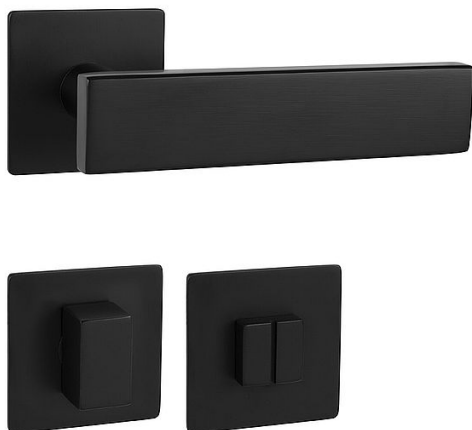

MP - APOLO - HR 3SM WC SB-MB

» DVEŘNÍ KOVÁNÍ » INTERIÉROVÉ » Rozetové hranaté

EAN 8584138396003

Značka MP

Kód produktu 03751-1714

Rozetová klika na interiérové dveře s magnetickou plochou hranatou rozetou je vyrobena z vysoce kvalitní nerezavějící oceli, známé jako nerez a je povrchově upravena. Rozeta má rozměry 55 mm x 55 mm a tloušťku jen 3 mm. Je barevně stabilní a odolná vůči opotřebení. Kování je testováno podle normy EN 1906 na 200 000 cyklů.

Konstrukce kliky:

- magnet
- kovová podložka
- mosazný krček
- vratný mechanismus kliky
- kovové výstupky
- šroub na prošroubování
- nerezová krytka rozety

Součástí balení je spojovací materiál pro tloušťku dveří 40 - 42 mm.

Dostupnost sklad SEZAM :

u dodavatele

Dostupné sklad dodavatele:

sklad dodavatele

Parametry

Značka MP

Barva Černá