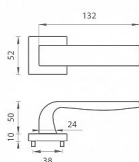

MP - CYNTHIA HR rozetové kování Černá matná/chrom lesklý BS/OC

» DVEŘNÍ KOVÁNÍ » INTERIÉROVÉ » Rozetové hranaté

Značka	MP
Kód produktu	MP03751-1230
Balení	0 ks

Rozetová klika na interiérové dveře s hranatou rozetou je vyrobena odléváním z kvalitních slitin zinku a hliníku a je povrchově upravena. Rozeta má rozměry 52 mm x 52 mm a tloušťku 10 mm. Klika je povrchově upravována galvanizací a vyznačuje se vysokou odolností proti korozi. Kování je testováno na 100 000 cyklů.

Konstrukce kliky:

- pouzdro ze slitiny zinku
- vratný mechanismus kliky
- kovové výstupky
- šroub na prošroubování
- krytka rozety ze slitiny zinku

Z hlediska odolnosti povrchové úpravy a četnosti používání kliky je vhodná do interiérů s nízkou frekvencí pohybu lidí, např. byty, rodinné domy apod.

Součástí balení je spojovací materiál pro tloušťku dveří 40 - 42 mm.

Dostupnost na hlavním skladě: skladem u dodavatele

Parametry

Značka	MP
--------	----