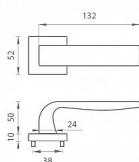

MP - CYNTHIA HR rozetové kování Černá matná/chrom lesklý BS/OC

» DVEŘNÍ KOVÁNÍ » INTERIÉROVÉ » Rozetové hranaté

Značka	MP
Kód produktu	MP03751-1230

Rozetová klika na interiérové dveře s hranatou rozetou je vyrobena odléváním z kvalitních slitin zinku a hliníku a je povrchově upravena. Rozeta má rozměry 52 mm x 52 mm a tloušťku 10 mm. Klika je povrchově upravována galvanizací a vyznačuje se vysokou odolností proti korozi. Kování je testováno na 100 000 cyklů.

Konstrukce kliky:

- pouzdro ze slitiny zinku
- vratný mechanismus kliky
- kovové výstupky
- šroub na prošroubování
- krytka rozety ze slitiny zinku

Z hlediska odolnosti povrchové úpravy a četnosti používání kliky je vhodná do interiérů s nízkou frekvencí pohybu lidí, např. byty, rodinné domy apod.

Součástí balení je spojovací materiál pro tloušťku dveří 40 - 42 mm.

Dostupnost sklad SEZAM :

u dodavatele

Dostupné sklad dodavatele:

momentálně nedostupné

Parametry

Značka	MP
--------	----