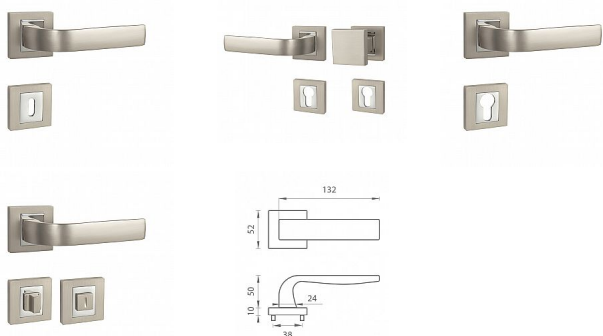

# MP - CYNTHIA HR rozetové kování Nikl perla/Chrom lesklý NP/OC

» DVEŘNÍ KOVÁNÍ » INTERIÉROVÉ » Rozetové hranaté

Značka	MP
Kód produktu	MP03751-1242

Rozetová klika na interiérové dveře s hranatou rozetou je vyrobena odléváním z kvalitních slitin zinku a hliníku a je povrchově upravena. Rozeta má rozměry 52 mm x 52 mm a tloušťku 10 mm. Klika je povrchově upravována galvanizací a vyznačuje se vysokou odolností proti korozi. Kování je testováno na 100 000 cyklů.

Konstrukce kliky:

- pouzdro ze slitiny zinku
- vratný mechanismus kliky
- kovové výstupky
- šroub na prošroubování
- krytka rozety ze slitiny zinku

Z hlediska odolnosti povrchové úpravy a četnosti používání kliky je vhodná do interiérů s nízkou frekvencí pohybu lidí, např. byty, rodinné domy apod.

Součástí balení je spojovací materiál pro tloušťku dveří 40 - 42 mm.

Dostupnost sklad SEZAM : u dodavatele  
Dostupné sklad dodavatele: momentálně nedostupné