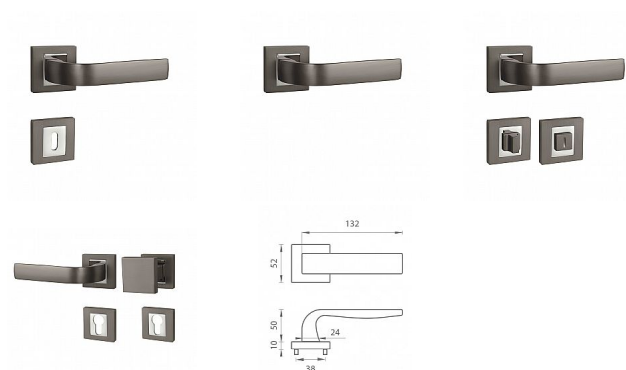

MP - CYNTHIA HR rozetové kování Titan/chrom lesklý T/OC

» DVEŘNÍ KOVÁNÍ » INTERIÉROVÉ » Rozetové hranaté

Značka	MP
Kód produktu	MP03751-1206
Balení	0 ks

Rozetová klika na interiérové dveře s hranatou rozetou je vyrobena odléváním z kvalitních slitin zinku a hliníku a je povrchově upravena. Rozeta má rozměry 52 mm x 52 mm a tloušťku 10 mm. Klika je povrchově upravována galvanizací a vyznačuje se vysokou odolností proti korozi. Kování je testováno na 100 000 cyklů.

Konstrukce kliky:

- pouzdro ze slitiny zinku
- vratný mechanismus kliky
- kovové výstupky
- šroub na prošroubování
- krytka rozety ze slitiny zinku

Z hlediska odolnosti povrchové úpravy a četnosti používání kliky je vhodná do interiérů s nízkou frekvencí pohybu lidí, např. byty, rodinné domy apod.

Součástí balení je spojovací materiál pro tloušťku dveří 40 - 42 mm.

Dostupnost na hlavním skladě: skladem u dodavatele

Parametry

Značka	MP
--------	----