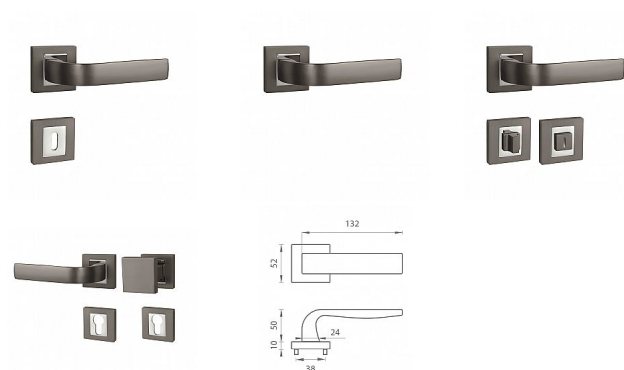

# MP - CYNTHIA HR rozetové kování Titan/chrom lesklý T/OC

» DVEŘNÍ KOVÁNÍ » INTERIÉROVÉ » Rozetové hranaté

Značka	MP
Kód produktu	MP03751-1206
Balení	0 ks

Rozetová klika na interiérové dveře s hranatou rozetou je vyrobena odléváním z kvalitních slitin zinku a hliníku a je povrchově upravena. Rozeta má rozměry 52 mm x 52 mm a tloušťku 10 mm. Klika je povrchově upravována galvanizací a vyznačuje se vysokou odolností proti korozi. Kování je testováno na 100 000 cyklů.

Konstrukce kliky:

- pouzdro ze slitiny zinku
- vratný mechanismus kliky
- kovové výstupky
- šroub na prošroubování
- krytka rozety ze slitiny zinku

Z hlediska odolnosti povrchové úpravy a četnosti používání kliky je vhodná do interiérů s nízkou frekvencí pohybu lidí, např. byty, rodinné domy apod.

Součástí balení je spojovací materiál pro tloušťku dveří 40 - 42 mm.

Dostupnost na hlavním skladě: skladem u dodavatele