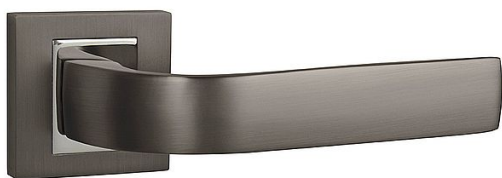

# MP - CYNTHIA HR rozetové kování Titan/chrom lesklý T/OC

» DVEŘNÍ KOVÁNÍ » INTERIÉROVÉ » Rozetové hranaté

Značka	MP
Kód produktu	MP03751-1206
Balení	0 ks

Rozetová klika na interiérové dveře s hranatou rozetou je vyrobena odléváním z kvalitních slitin zinku a hliníku a je povrchově upravena. Rozeta má rozměry 52 mm x 52 mm a tloušťku 10 mm. Klika je povrchově upravována galvanizací a vyznačuje se vysokou odolností proti korozi. Kování je testováno na 100 000 cyklů.

Konstrukce kliky:

- pouzdro ze slitiny zinku
- vratný mechanismus kliky
- kovové výstupky
- šroub na prošroubování
- krytka rozety ze slitiny zinku

Z hlediska odolnosti povrchové úpravy a četnosti používání kliky je vhodná do interiérů s nízkou frekvencí pohybu lidí, např. byty, rodinné domy apod.