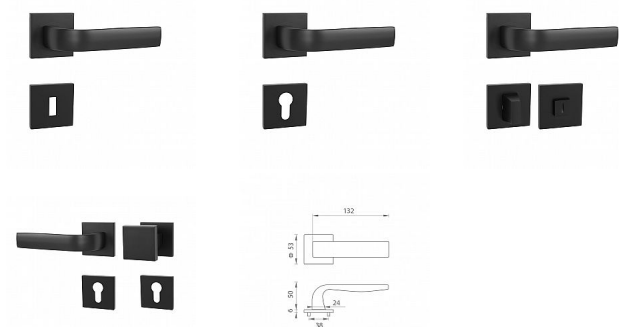

# MP - CYNTHIA - HR SQ6 rozetové kování Černá matná NP

» DVEŘNÍ KOVÁNÍ » INTERIÉROVÉ » Rozetové hranaté

Značka	MP
Kód produktu	MP03751-1194

Rozetová klika na interiérové dveře s hranatou rozetou je vyrobena odléváním z kvalitních slitin zinku a hliníku a je povrchově upravena. Klika je povrchově upravována galvanizací a vyznačuje se vysokou odolností proti korozi. Kování je testováno na 100 000 cyklů.

Rozměry rozety: 53 x 53 mm  
Tloušťka rozety: 6 mm

Konstrukce kliky:

- pouzdro ze slitiny zinku
- vratný mechanismus kliky
- kovové výstupky
- šroub na prošroubování
- krytka rozety ze slitiny zinku

Z hlediska odolnosti povrchové úpravy a četnosti používání kliky je vhodná do interiérů s nízkou frekvencí pohybu lidí, např. byty, rodinné domy apod.

Součástí balení je spojovací materiál pro tloušťku dveří 40 - 42 mm.

Dostupnost sklad SEZAM : u dodavatele  
Dostupné sklad dodavatele: momentálně nedostupné