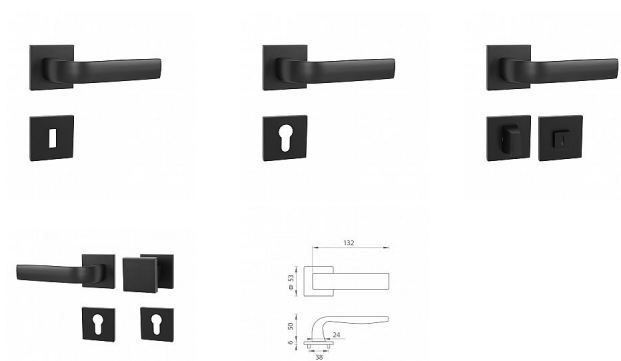

# MP - CYNTHIA - HR SQ6 rozetové kování Černá matná NP

» DVEŘNÍ KOVÁNÍ » INTERIÉROVÉ » Rozetové hranaté

Značka	MP
Kód produktu	MP03751-1194
Balení	0 ks

Rozetová klika na interiérové dveře s hranatou rozetou je vyrobena odléváním z kvalitních slitin zinku a hliníku a je povrchově upravena. Klika je povrchově upravována galvanizací a vyznačuje se vysokou odolností proti korozi. Kování je testováno na 100 000 cyklů.

Rozměry rozety: 53 x 53 mm  
Tloušťka rozety: 6 mm

Konstrukce kliky:

- pouzdro ze slitiny zinku
- vratný mechanismus kliky
- kovové výstupky
- šroub na prošroubování
- krytka rozety ze slitiny zinku

Z hlediska odolnosti povrchové úpravy a četnosti používání kliky je vhodná do interiérů s nízkou frekvencí pohybu lidí, např. byty, rodinné domy apod.

Součástí balení je spojovací materiál pro tloušťku dveří 40 - 42 mm.

Dostupnost na hlavním skladě: skladem u dodavatele