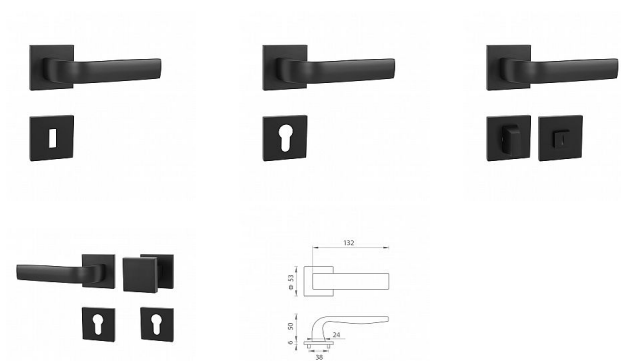

MP - CYNTHIA - HR SQ6 rozetové kování Černá matná NP

» DVEŘNÍ KOVÁNÍ » INTERIÉROVÉ » Rozetové hranaté

Značka	MP
Kód produktu	MP03751-1194
Balení	0 ks

Rozetová klika na interiérové dveře s hranatou rozetou je vyrobena odléváním z kvalitních slitin zinku a hliníku a je povrchově upravena. Klika je povrchově upravována galvanizací a vyznačuje se vysokou odolností proti korozi. Kování je testováno na 100 000 cyklů.

Rozměry rozety: 53 x 53 mm
Tloušťka rozety: 6 mm

Konstrukce kliky:

- pouzdro ze slitiny zinku
- vratný mechanismus kliky
- kovové výstupky
- šroub na prošroubování
- krytka rozety ze slitiny zinku

Z hlediska odolnosti povrchové úpravy a četnosti používání kliky je vhodná do interiérů s nízkou frekvencí pohybu lidí, např. byty, rodinné domy apod.

Součástí balení je spojovací materiál pro tloušťku dveří 40 - 42 mm.

Dostupnost na hlavním skladě: skladem u dodavatele

Parametry

Značka	MP
--------	----