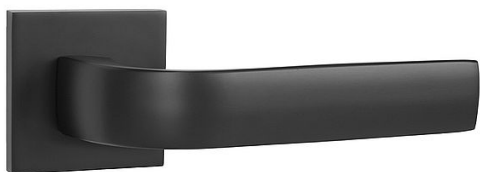

MP - CYNTHIA - HR SQ6 rozetové kování Černá matná NP

» DVEŘNÍ KOVÁNÍ » INTERIÉROVÉ » Rozetové hranaté

Značka	MP
Kód produktu	MP03751-1194
Balení	0 ks

Rozetová klika na interiérové dveře s hranatou rozetou je vyrobena odléváním z kvalitních slitin zinku a hliníku a je povrchově upravena. Klika je povrchově upravována galvanizací a vyznačuje se vysokou odolností proti korozi. Kování je testováno na 100 000 cyklů.

Rozměry rozety: 53 x 53 mm
Tloušťka rozety: 6 mm

Konstrukce kliky:

- pouzdro ze slitiny zinku
- vratný mechanismus kliky
- kovové výstupky
- šroub na prošroubování
- krytka rozety ze slitiny zinku

Z hlediska odolnosti povrchové úpravy a četnosti používání kliky je vhodná do interiérů s nízkou frekvencí pohybu lidí, např. byty, rodinné domy apod.