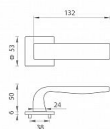

MP - CYNTHIA - HR SQ6 rozetové kování Nikl perla NP

» DVEŘNÍ KOVÁNÍ » INTERIÉROVÉ » Rozetové hranaté

Značka	MP
Kód produktu	MP03751-1182

Rozetová klika na interiérové dveře s hranatou rozetou je vyrobena odléváním z kvalitních slitin zinku a hliníku a je povrchově upravena. Klika je povrchově upravována galvanizací a vyznačuje se vysokou odolností proti korozi. Kování je testováno na 100 000 cyklů.

Rozměry rozety: 53 x 53 mm
Tloušťka rozety: 6 mm

Konstrukce kliky:

- pouzdro ze slitiny zinku
- vratný mechanismus kliky
- kovové výstupky
- šroub na prošroubování
- krytka rozety ze slitiny zinku

Z hlediska odolnosti povrchové úpravy a četnosti používání kliky je vhodná do interiérů s nízkou frekvencí pohybu lidí, např. byty, rodinné domy apod.

Součástí balení je spojovací materiál pro tloušťku dveří 40 - 42 mm.

Dostupnost sklad SEZAM : u dodavatele
Dostupné sklad dodavatele: momentálně nedostupné

Parametry

Značka	MP
--------	----