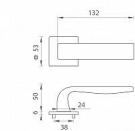

MP - CYNTHIA - HR SQ6 rozetové kování Nikl perla NP

» DVEŘNÍ KOVÁNÍ » INTERIÉROVÉ » Rozetové hranaté

Značka	MP
Kód produktu	MP03751-1182
Balení	0 ks

Rozetová klika na interiérové dveře s hranatou rozetou je vyrobena odléváním z kvalitních slitin zinku a hliníku a je povrchově upravena. Klika je povrchově upravována galvanizací a vyznačuje se vysokou odolností proti korozi. Kování je testováno na 100 000 cyklů.

Rozměry rozety: 53 x 53 mm
Tloušťka rozety: 6 mm

Konstrukce kliky:

- pouzdro ze slitiny zinku
- vratný mechanismus kliky
- kovové výstupky
- šroub na prošroubování
- krytka rozety ze slitiny zinku

Z hlediska odolnosti povrchové úpravy a četnosti používání kliky je vhodná do interiérů s nízkou frekvencí pohybu lidí, např. byty, rodinné domy apod.

Součástí balení je spojovací materiál pro tloušťku dveří 40 - 42 mm.

Dostupnost na hlavním skladě: skladem u dodavatele

Parametry

Značka	MP
--------	----