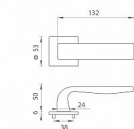

MP - CYNTHIA - HR SQ6 rozetové kování Nikl perla NP

» DVEŘNÍ KOVÁNÍ » INTERIÉROVÉ » Rozetové hranaté

Značka	MP
Kód produktu	MP03751-1182

Rozetová klika na interiérové dveře s hranatou rozetou je vyrobena odléváním z kvalitních slitin zinku a hliníku a je povrchově upravena. Klika je povrchově upravována galvanizací a vyznačuje se vysokou odolností proti korozi. Kování je testováno na 100 000 cyklů.

Rozměry rozety: 53 x 53 mm
Tloušťka rozety: 6 mm

Konstrukce kliky:

- pouzdro ze slitiny zinku
- vratný mechanismus kliky
- kovové výstupky
- šroub na prošroubování
- krytka rozety ze slitiny zinku

Z hlediska odolnosti povrchové úpravy a četnosti používání kliky je vhodná do interiérů s nízkou frekvencí pohybu lidí, např. byty, rodinné domy apod.

Součástí balení je spojovací materiál pro tloušťku dveří 40 - 42 mm.

Dostupnost sklad SEZAM : u dodavatele
Dostupné sklad dodavatele: momentálně nedostupné

Parametry

Značka	MP
--------	----