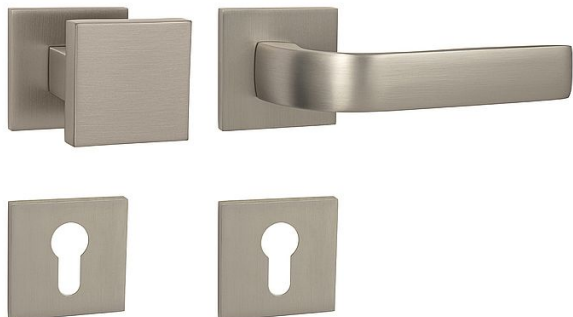

MP - CYNTHIA - HR SQ6 vložka MA/KL Re NP

» DVEŘNÍ KOVÁNÍ » INTERIÉROVÉ » Rozetové hranaté

EAN 8584138442700

Značka MP

Kód produktu 03751-1192

Rozetová klika na interiérové dveře s hranatou rozetou je vyrobena odléváním z kvalitních slitin zinku a hliníku a je povrchově upravena. Klika je povrchově upravována galvanizací a vyznačuje se vysokou odolností proti korozi. Kování je testováno na 100 000 cyklů.

Rozměry rozety: 53 x 53 mm

Tloušťka rozety: 6 mm

Konstrukce kliky:

- pouzdro ze slitiny zinku
- vratný mechanismus kliky
- kovové výstupky
- šroub na prošroubování
- krytka rozety ze slitiny zinku

Z hlediska odolnosti povrchové úpravy a četnosti používání kliky je vhodná do interiérů s nízkou frekvencí pohybu lidí, např. byty, rodinné domy apod.

Součástí balení je spojovací materiál pro tloušťku dveří 40 - 42 mm.

Dostupnost sklad SEZAM : u dodavatele

Dostupné sklad dodavatele: sklad dodavatele

Parametry

Značka MP

Barva Satén nikel, stříbrná