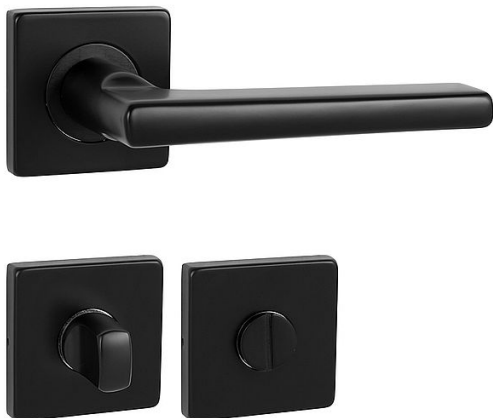

MP - DANIELA - HR WC BS

» DVEŘNÍ KOVÁNÍ » INTERIÉROVÉ » Rozetové hranaté

EAN	8584138348323
Značka	MP
Kód produktu	03751-1734
Balení	0 ks

Rozetová klika na interiérové dveře s hranatou rozetou je vyrobená z vysoce kvalitní nerezavějící oceli, známé jako nerez a je povrchově upravená. Rozeta má rozměry 54 mm x 54 mm a tloušťku 9 mm. Je barevně stabilní a odolná vůči opotřebení. Kování je testované podle normy ČSN EN 1906:2012 na 200 000 cyklů.

Konstrukce kliky:

- pouzdro z pozinkované oceli
- mosazný krček
- vratný mechanismus kliky
- kovové výstupky
- šroub na přišroubování
- nerezová krytka rozety

Z hlediska odolnosti povrchové úpravy a frekvence používání kliky je vhodná do interiérů s vysokou frekvencí pohybu lidí, např. administrativní prostory, nemocnice, prodejny, čerpací stanice, nákupní centra a pod. Taktéž do exteriérů a v některých případech i do prostředí se zvýšenou vlhkostí.

Součástí balení je spojovací materiál pro tloušťku dveří 40 - 42 mm.

Dostupnost na hlavním skladě: **skladem u dodavatele**

Parametry

Značka	MP
Barva	Černá