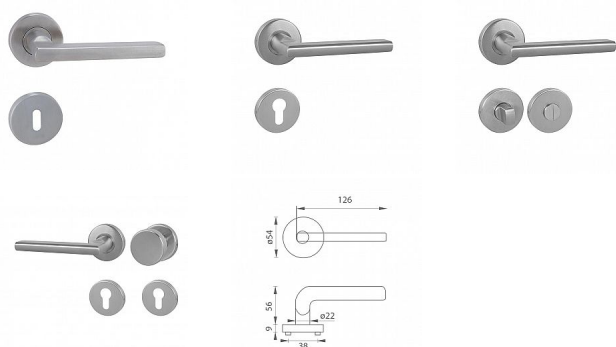

MP - DANIELA - R rozetové kování Broušená nerez

» DVEŘNÍ KOVÁNÍ » INTERIÉROVÉ » Rozetové kulaté

Značka	MP
Kód produktu	MP03751-1740
Balení	0 ks

Rozetová klika na interiérové dveře s kulatou rozetou z kvalitní nerezavějící oceli, známé jako nerez a je povrchově upravena. Rozeta má průměr 54 mm a tloušťku 9 mm. Je barevně stabilní a odolná vůči opotřebení. Kování je testováno dle normy ČSN EN 1906: 2012 na 200 000 cyklů.

Konstrukce kliky:

- pouzdro z pozinkované oceli
- mosazný krček
- vratný mechanismus kliky
- kovové výstupky
- šroub na prošroubování
- nerezová krytka rozety

Z hlediska odolnosti povrchové úpravy a četnosti používání kliky je vhodná do interiérů s vysokou frekvencí pohybu lidí, např. administrativní prostory, nemocnice, prodejny, čerpací stanice, nákupní centra apod. Rovněž do exteriérů a v některých případech i do prostředí se zvýšenou vlhkostí.

Součástí balení je spojovací materiál pro tloušťku dveří 40 - 42 mm.

Dostupnost na hlavním skladě: skladem u dodavatele

Parametry

Značka	MP
--------	----