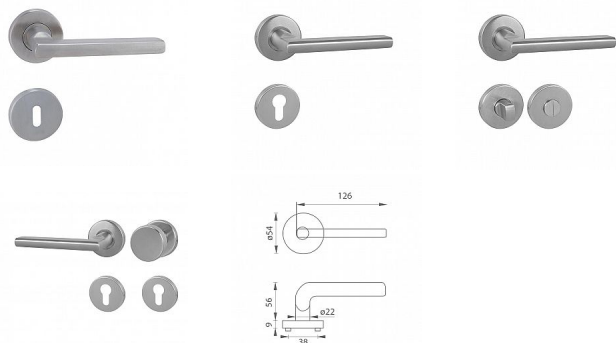

# MP - DANIELA - R rozetové kování Broušená nerez

» DVEŘNÍ KOVÁNÍ » INTERIÉROVÉ » Rozetové kulaté

Značka

MP

Kód produktu

MP03751-1740

Rozetová klika na interiérové dveře s kulatou rozetou z kvalitní nerezavějící oceli, známé jako nerez a je povrchově upravena. Rozeta má průměr 54 mm a tloušťku 9 mm. Je barevně stabilní a odolná vůči opotřebení. Kování je testováno dle normy ČSN EN 1906: 2012 na 200 000 cyklů.

Konstrukce kliky:

- pouzdro z pozinkované oceli
- mosazný krček
- vratný mechanismus kliky
- kovové výstupky
- šroub na prošroubování
- nerezová krytka rozety

Z hlediska odolnosti povrchové úpravy a četnosti používání kliky je vhodná do interiérů s vysokou frekvencí pohybu lidí, např. administrativní prostory, nemocnice, prodejny, čerpačí stanice, nákupní centra apod. Rovněž do exteriérů a v některých případech i do prostředí se zvýšenou vlhkostí.

Součástí balení je spojovací materiál pro tloušťku dveří 40 - 42 mm.

Dostupnost sklad SEZAM :

u dodavatele

Dostupné sklad dodavatele:

momentálně nedostupné