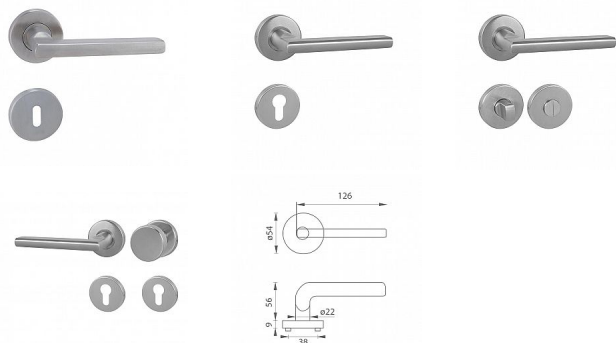

MP - DANIELA - R rozetové kování Broušená nerez

» DVEŘNÍ KOVÁNÍ » INTERIÉROVÉ » Rozetové kulaté

Značka

MP

Kód produktu

MP03751-1740

Rozetová klika na interiérové dveře s kulatou rozetou z kvalitní nerezavějící oceli, známé jako nerez a je povrchově upravena. Rozeta má průměr 54 mm a tloušťku 9 mm. Je barevně stabilní a odolná vůči opotřebení. Kování je testováno dle normy ČSN EN 1906: 2012 na 200 000 cyklů.

Konstrukce kliky:

- pouzdro z pozinkované oceli
- mosazný krček
- vratný mechanismus kliky
- kovové výstupky
- šroub na prošroubování
- nerezová krytka rozety

Z hlediska odolnosti povrchové úpravy a četnosti používání kliky je vhodná do interiérů s vysokou frekvencí pohybu lidí, např. administrativní prostory, nemocnice, prodejny, čerpačí stanice, nákupní centra apod. Rovněž do exteriérů a v některých případech i do prostředí se zvýšenou vlhkostí.

Součástí balení je spojovací materiál pro tloušťku dveří 40 - 42 mm.

Dostupnost sklad SEZAM :

u dodavatele

Dostupné sklad dodavatele:

momentálně nedostupné

Parametry

Značka

MP