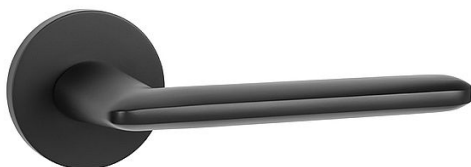

MP - ELIPTICA - R S6 klíč BS

» DVEŘNÍ KOVÁNÍ » INTERIÉROVÉ » Rozetové kulaté

EAN 8584138441796

Značka MP

Kód produktu 03751-0288

Rozetová klika na interiérové dveře s hranatou rozetou je vyrobena odléváním z kvalitních slitin zinku a hliníku a je povrchově upravena. Klika je povrchově upravována galvanizací a vyznačuje se vysokou odolností proti korozi. Kování je testováno na 100 000 cyklů.

Průměr rozety: 54 mm

Tloušťka rozety: 6 mm

Konstrukce kliky:

- pouzdro ze slitiny zinku
- vratný mechanismus kliky
- kovové výstupky
- šroub na prošroubování
- krytka rozety ze slitiny zinku

Z hlediska odolnosti povrchové úpravy a četnosti používání kliky je vhodná do interiérů s nízkou frekvencí pohybu lidí, např. byty, rodinné domy apod.

Součástí balení je spojovací materiál pro tloušťku dveří 40 - 42 mm.

Dostupnost sklad SEZAM :

u dodavatele

Dostupné sklad dodavatele:

sklad dodavatele

Parametry

Značka MP

Barva Černá