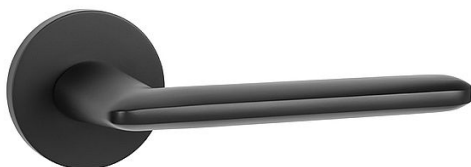

# MP - ELIPTICA - R S6 klíč BS

» DVEŘNÍ KOVÁNÍ » INTERIÉROVÉ » Rozetové kulaté

EAN 8584138441796

Značka MP

Kód produktu 03751-0288

Rozetová klika na interiérové dveře s hranatou rozetou je vyrobena odléváním z kvalitních slitin zinku a hliníku a je povrchově upravena. Klika je povrchově upravována galvanizací a vyznačuje se vysokou odolností proti korozi. Kování je testováno na 100 000 cyklů.

Průměr rozety: 54 mm

Tloušťka rozety: 6 mm

Konstrukce kliky:

- pouzdro ze slitiny zinku
- vratný mechanismus kliky
- kovové výstupky
- šroub na prošroubování
- krytka rozety ze slitiny zinku

Z hlediska odolnosti povrchové úpravy a četnosti používání kliky je vhodná do interiérů s nízkou frekvencí pohybu lidí, např. byty, rodinné domy apod.

Součástí balení je spojovací materiál pro tloušťku dveří 40 - 42 mm.

Dostupnost sklad SEZAM :

u dodavatele

Dostupné sklad dodavatele:

sklad dodavatele

## Parametry

Značka MP

Barva Černá