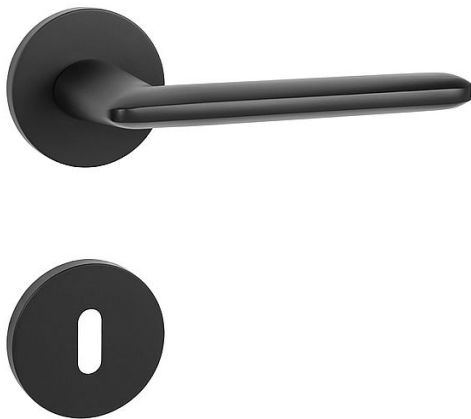

# MP - ELIPTICA - R S6 klíč BS

» DVEŘNÍ KOVÁNÍ » INTERIÉROVÉ » Rozetové kulaté

EAN	8584138441796
Značka	MP
Kód produktu	03751-0288
Balení	0 ks

Rozetová klika na interiérové dveře s hranatou rozetou je vyrobena odléváním z kvalitních slitin zinku a hliníku a je povrchově upravena. Klika je povrchově upravována galvanizací a vyznačuje se vysokou odolností proti korozi. Kování je testováno na 100 000 cyklů.

Průměr rozety: 54 mm

Tloušťka rozety: 6 mm

Konstrukce kliky:

- pouzdro ze slitiny zinku
- vratný mechanismus kliky
- kovové výstupky
- šroub na prošroubování
- krytka rozety ze slitiny zinku

Z hlediska odolnosti povrchové úpravy a četnosti používání kliky je vhodná do interiérů s nízkou frekvencí pohybu lidí, např. byty, rodinné domy apod.

Součástí balení je spojovací materiál pro tloušťku dveří 40 - 42 mm.

Dostupnost na hlavním skladě: **Parametry** skladem u dodavatele

Značka	MP
Barva	Černá