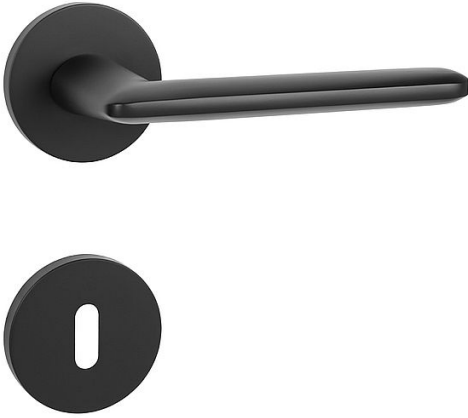

MP - ELIPTICA - R S6 klíč BS

» DVEŘNÍ KOVÁNÍ » INTERIÉROVÉ » Rozetové kulaté

EAN	8584138441796
Značka	MP
Kód produktu	03751-0288
Balení	0 ks

Rozetová klika na interiérové dveře s hranatou rozetou je vyrobena odléváním z kvalitních slitin zinku a hliníku a je povrchově upravena. Klika je povrchově upravována galvanizací a vyznačuje se vysokou odolností proti korozi. Kování je testováno na 100 000 cyklů.

Průměr rozety: 54 mm
Tloušťka rozety: 6 mm

Konstrukce kliky:

- pouzdro ze slitiny zinku
- vratný mechanismus kliky
- kovové výstupky
- šroub na prošroubování
- krytka rozety ze slitiny zinku

Z hlediska odolnosti povrchové úpravy a četnosti používání kliky je vhodná do interiérů s nízkou frekvencí pohybu lidí, např. byty, rodinné domy apod.

Součástí balení je spojovací materiál pro tloušťku dveří 40 - 42 mm.

Dostupnost na hlavním skladě: **Parametry** skladem u dodavatele

Značka	MP
Barva	Černá