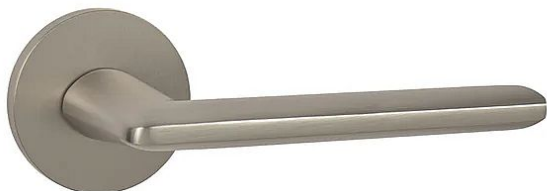

MP - ELIPTICA - R S6 klíč NP

» DVEŘNÍ KOVÁNÍ » INTERIÉROVÉ » Rozetové kulaté

| | |
|--------------|---------------|
| EAN | 8584138441826 |
| Značka | MP |
| Kód produktu | 03751-0300 |
| Balení | 0 ks |

Rozetová klika na interiérové dveře s hranatou rozetou je vyrobena odléváním z kvalitních slitin zinku a hliníku a je povrchově upravena. Klika je povrchově upravována galvanizací a vyznačuje se vysokou odolností proti korozi. Kování je testováno na 100 000 cyklů.

Průměr rozety: 54 mm

Tloušťka rozety: 6 mm

Konstrukce kliky:

- pouzdro ze slitiny zinku
- vratný mechanismus kliky
- kovové výstupky
- šroub na prošroubování
- krytka rozety ze slitiny zinku

Z hlediska odolnosti povrchové úpravy a četnosti používání kliky je vhodná do interiérů s nízkou frekvencí pohybu lidí, např. byty, rodinné domy apod.

Dostupnost na hlavním skladě: skladem u dodavatele

Parametry

| | |
|--------|-----------------------|
| Značka | MP |
| Barva | Satén nikel, stříbrná |