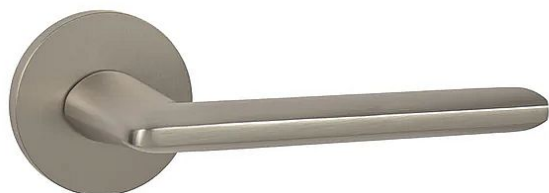

MP - ELIPTICA - R S6 klíč NP

» DVEŘNÍ KOVÁNÍ » INTERIÉROVÉ » Rozetové kulaté

EAN 8584138441826

Značka MP

Kód produktu 03751-0300

Rozetová klika na interiérové dveře s hranatou rozetou je vyrobena odléváním z kvalitních slitin zinku a hliníku a je povrchově upravena. Klika je povrchově upravována galvanizací a vyznačuje se vysokou odolností proti korozi. Kování je testováno na 100 000 cyklů.

Průměr rozety: 54 mm

Tloušťka rozety: 6 mm

Konstrukce kliky:

- pouzdro ze slitiny zinku
- vratný mechanismus kliky
- kovové výstupky
- šroub na prošroubování
- krytka rozety ze slitiny zinku

Z hlediska odolnosti povrchové úpravy a četnosti používání kliky je vhodná do interiérů s nízkou frekvencí pohybu lidí, např. byty, rodinné domy apod.

Dostupnost sklad SEZAM :

u dodavatele

Dostupné sklad dodavatele:

sklad dodavatele

Parametry

Značka MP

Barva Satén nikl, stříbrná