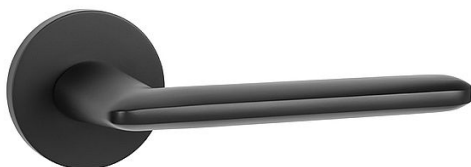

# MP - ELIPTICA - R S6 na rozetách BS

» DVEŘNÍ KOVÁNÍ » INTERIÉROVÉ » Rozetové kulaté

EAN 8584138441772

Značka MP

Kód produktu 03751-0286

Rozetová klika na interiérové dveře s hranatou rozetou je vyrobena odléváním z kvalitních slitin zinku a hliníku a je povrchově upravena. Klika je povrchově upravována galvanizací a vyznačuje se vysokou odolností proti korozi. Kování je testováno na 100 000 cyklů.

Průměr rozety: 54 mm

Tloušťka rozety: 6 mm

Konstrukce kliky:

- pouzdro ze slitiny zinku
- vratný mechanismus kliky
- kovové výstupky
- šroub na prošroubování
- krytka rozety ze slitiny zinku

Z hlediska odolnosti povrchové úpravy a četnosti používání kliky je vhodná do interiérů s nízkou frekvencí pohybu lidí, např. byty, rodinné domy apod.

Součástí balení je spojovací materiál pro tloušťku dveří 40 - 42 mm.

Dostupnost sklad SEZAM :

u dodavatele

Dostupné sklad dodavatele:

sklad dodavatele

## Parametry

Značka MP

Barva Černá