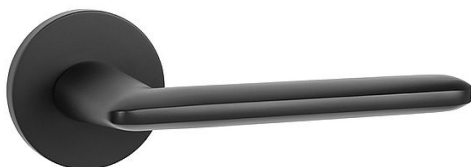

# MP - ELIPTICA - R S6 na rozetách BS

» DVEŘNÍ KOVÁNÍ » INTERIÉROVÉ » Rozetové kulaté

EAN	8584138441772
Značka	MP
Kód produktu	03751-0286
Balení	0 ks

Rozetová klika na interiérové dveře s hranatou rozetou je vyrobena odléváním z kvalitních slitin zinku a hliníku a je povrchově upravena. Klika je povrchově upravována galvanizací a vyznačuje se vysokou odolností proti korozi. Kování je testováno na 100 000 cyklů.

Průměr rozety: 54 mm

Tloušťka rozety: 6 mm

Konstrukce kliky:

- pouzdro ze slitiny zinku
- vratný mechanismus kliky
- kovové výstupky
- šroub na prošroubování
- krytka rozety ze slitiny zinku

Z hlediska odolnosti povrchové úpravy a četnosti používání kliky je vhodná do interiérů s nízkou frekvencí pohybu lidí, např. byty, rodinné domy apod.

Součástí balení je spojovací materiál pro tloušťku dveří 40 - 42 mm.

Dostupnost na hlavním skladě: **Parametry** skladem u dodavatele

Značka	MP
Barva	Černá