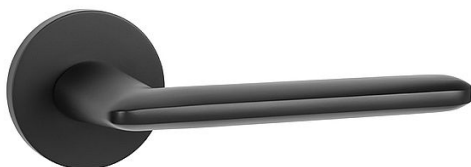

MP - ELIPTICA - R S6 na rozetách BS

» DVEŘNÍ KOVÁNÍ » INTERIÉROVÉ » Rozetové kulaté

EAN 8584138441772

Značka MP

Kód produktu 03751-0286

Rozetová klika na interiérové dveře s hranatou rozetou je vyrobena odléváním z kvalitních slitin zinku a hliníku a je povrchově upravena. Klika je povrchově upravována galvanizací a vyznačuje se vysokou odolností proti korozi. Kování je testováno na 100 000 cyklů.

Průměr rozety: 54 mm

Tloušťka rozety: 6 mm

Konstrukce kliky:

- pouzdro ze slitiny zinku
- vratný mechanismus kliky
- kovové výstupky
- šroub na prošroubování
- krytka rozety ze slitiny zinku

Z hlediska odolnosti povrchové úpravy a četnosti používání kliky je vhodná do interiérů s nízkou frekvencí pohybu lidí, např. byty, rodinné domy apod.

Součástí balení je spojovací materiál pro tloušťku dveří 40 - 42 mm.

Dostupnost sklad SEZAM :

u dodavatele

Dostupné sklad dodavatele:

sklad dodavatele

Parametry

Značka MP

Barva Černá