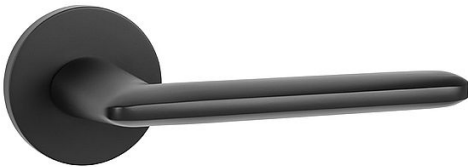

MP - ELIPTICA - R S6 na rozetách BS

» DVEŘNÍ KOVÁNÍ » INTERIÉROVÉ » Rozetové kulaté

EAN	8584138441772
Značka	MP
Kód produktu	03751-0286
Balení	0 ks

Rozetová klika na interiérové dveře s hranatou rozetou je vyrobena odléváním z kvalitních slitin zinku a hliníku a je povrchově upravena. Klika je povrchově upravována galvanizací a vyznačuje se vysokou odolností proti korozi. Kování je testováno na 100 000 cyklů.

Průměr rozety: 54 mm

Tloušťka rozety: 6 mm

Konstrukce kliky:

- pouzdro ze slitiny zinku
- vratný mechanismus kliky
- kovové výstupky
- šroub na prošroubování
- krytka rozety ze slitiny zinku

Z hlediska odolnosti povrchové úpravy a četnosti používání kliky je vhodná do interiérů s nízkou frekvencí pohybu lidí, např. byty, rodinné domy apod.

Součástí balení je spojovací materiál pro tloušťku dveří 40 - 42 mm.

Dostupnost na hlavním skladě: **Parametry** skladem u dodavatele

Značka	MP
Barva	Černá