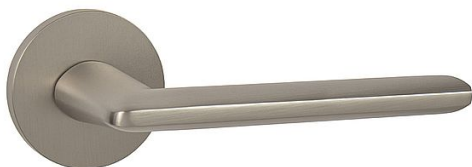

MP - ELIPTICA - R S6 na rozetách NP

» DVEŘNÍ KOVÁNÍ » INTERIÉROVÉ » Rozetové kulaté

EAN 8584138441789

Značka MP

Kód produktu 03751-0298

Rozetová klika na interiérové dveře s hranatou rozetou je vyrobena odléváním z kvalitních slitin zinku a hliníku a je povrchově upravena. Klika je povrchově upravována galvanizací a vyznačuje se vysokou odolností proti korozi. Kování je testováno na 100 000 cyklů.

Průměr rozety: 54 mm

Tloušťka rozety: 6 mm

Konstrukce kliky:

- pouzdro ze slitiny zinku
- vratný mechanismus kliky
- kovové výstupky
- šroub na prošroubování
- krytka rozety ze slitiny zinku

Z hlediska odolnosti povrchové úpravy a četnosti používání kliky je vhodná do interiérů s nízkou frekvencí pohybu lidí, např. byty, rodinné domy apod.

Dostupnost sklad SEZAM :

u dodavatele

Dostupné sklad dodavatele:

sklad dodavatele

Parametry

Značka MP

Barva Satén nikl, stříbrná