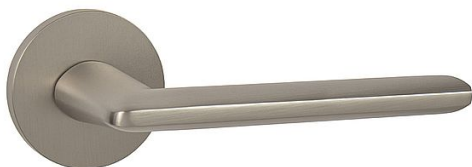

# MP - ELIPTICA - R S6 na rozetách NP

» DVEŘNÍ KOVÁNÍ » INTERIÉROVÉ » Rozetové kulaté

EAN 8584138441789

Značka MP

Kód produktu 03751-0298

Rozetová klika na interiérové dveře s hranatou rozetou je vyrobena odléváním z kvalitních slitin zinku a hliníku a je povrchově upravena. Klika je povrchově upravována galvanizací a vyznačuje se vysokou odolností proti korozi. Kování je testováno na 100 000 cyklů.

Průměr rozety: 54 mm

Tloušťka rozety: 6 mm

Konstrukce kliky:

- pouzdro ze slitiny zinku
- vratný mechanismus kliky
- kovové výstupky
- šroub na prošroubování
- krytka rozety ze slitiny zinku

Z hlediska odolnosti povrchové úpravy a četnosti používání kliky je vhodná do interiérů s nízkou frekvencí pohybu lidí, např. byty, rodinné domy apod.

## Parametry

Značka MP

Barva Satén nikl, stříbrná